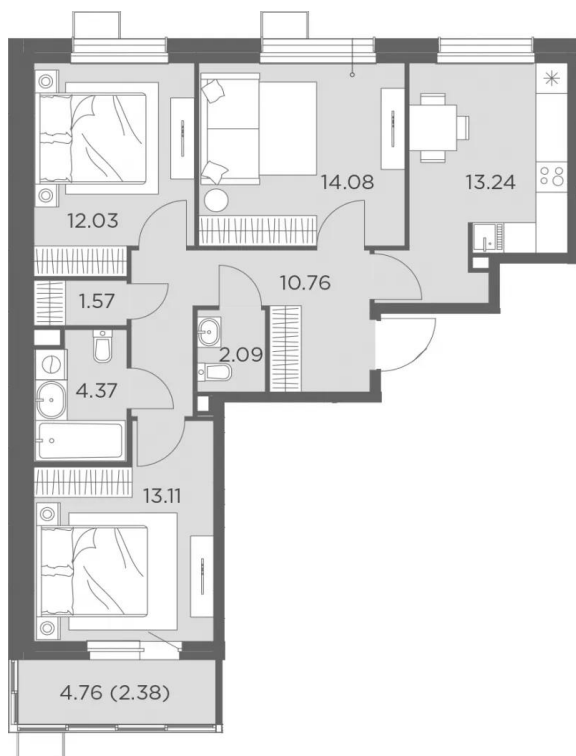

Название ЖК: **Новое Пушкино**
Класс жилья: **Комфорт**

Год постройки: **2021 г.**

Планировки

1-к.квартира

от **6 080 000**

Количество комнат	1
Общая площадь	30.87 м ²
Стоимость за м ²	руб. 196 955
Жилая площадь	11.8 м ²
Площадь кухни	11.22 м ²
Этаж	12
Этажей в доме	13
Тип санузла	Совмещенный

2-к.квартира

от 11 600 000

Количество комнат	2
Общая площадь	60.45 м ²
Стоимость за м ²	руб. 191 894
Жилая площадь	25.15 м ²
Площадь кухни	17.08 м ²
Этаж	9
Этажей в доме	13
Тип санузла	3

Планировки

3-к.квартира

от 14 700 000

Количество комнат	3
Общая площадь	71.25 м ²
Стоимость за м ²	руб. 206 316
Жилая площадь	39.22 м ²
Площадь кухни	13.24 м ²
Этаж	7
Этажей в доме	14
Тип санузла	3

Специалист по недвижимости

Янковский Роман Александрович