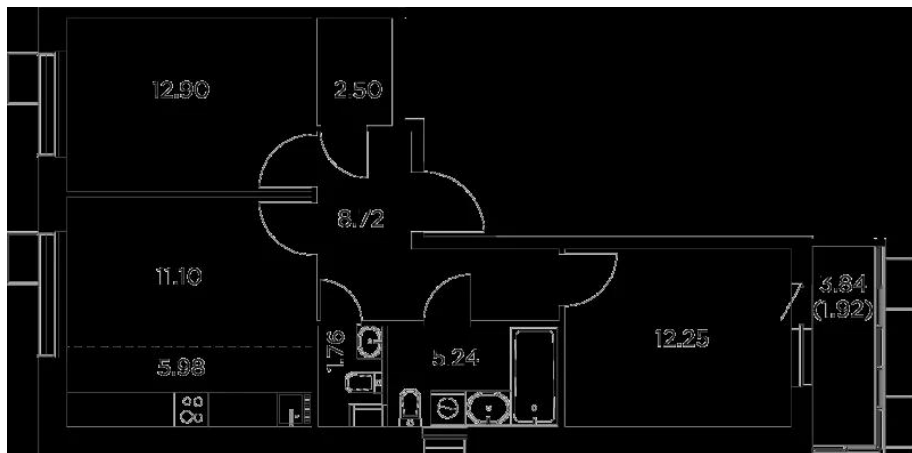

Название ЖК: **Новое Пушкино**
Класс жилья: **Комфорт**

Год постройки: **2021 г.**

Планировки

1-к.квартира

от **6 080 000**

Количество комнат	1
Общая площадь	30.87 м ²
Стоимость за м ²	руб. 196 955
Жилая площадь	11.8 м ²
Площадь кухни	11.22 м ²
Этаж	12
Этажей в доме	13
Тип санузла	Совмещенный

2-к.квартира

от 11 600 000

Количество комнат	2
Общая площадь	60.45 м ²
Стоимость за м ²	руб. 191 894
Жилая площадь	25.15 м ²
Площадь кухни	17.08 м ²
Этаж	9
Этажей в доме	13
Тип санузла	3

Планировки

3-к.квартира

от 14 700 000

Количество комнат	3
Общая площадь	71.25 м ²
Стоимость за м ²	руб. 206 316
Жилая площадь	39.22 м ²
Площадь кухни	13.24 м ²
Этаж	7
Этажей в доме	14
Тип санузла	3

Специалист по недвижимости

Янковский Роман Александрович