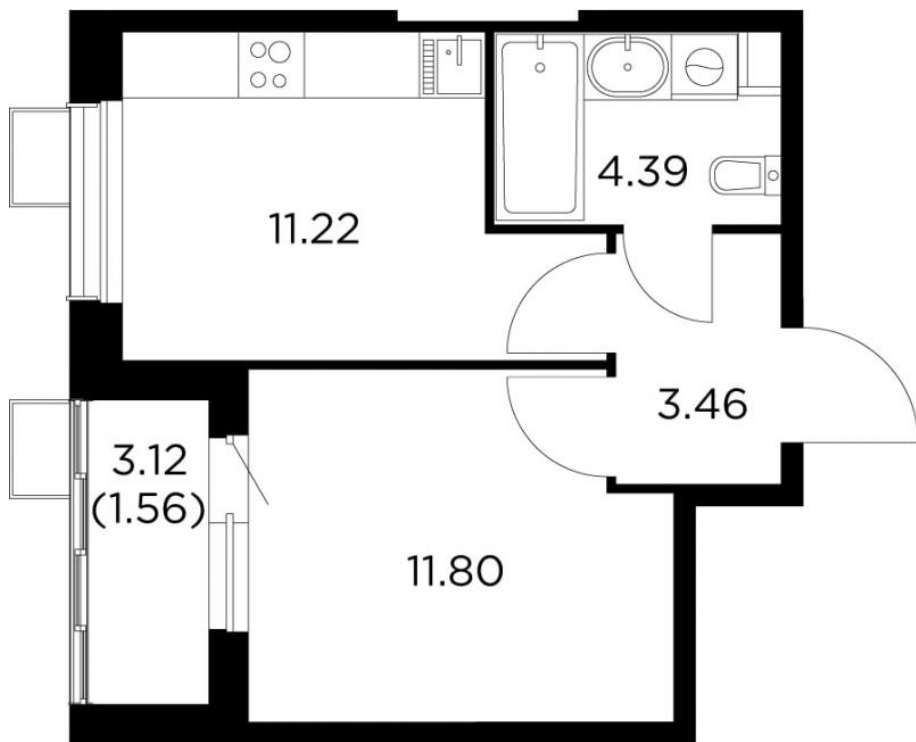

Название ЖК: **Новое Пушкино**
Класс жилья: **Комфорт**

Год постройки: **2021 г.**

Планировки

1-к.квартира

от **6 080 000**

Количество комнат	1
Общая площадь	30.87 м ²
Стоимость за м ²	руб. 196 955
Жилая площадь	11.8 м ²
Площадь кухни	11.22 м ²
Этаж	12
Этажей в доме	13
Тип санузла	Совмещенный

2-к.квартира

от 11 600 000

Количество комнат	2
Общая площадь	60.45 м ²
Стоимость за м ²	руб. 191 894
Жилая площадь	25.15 м ²
Площадь кухни	17.08 м ²
Этаж	9
Этажей в доме	13
Тип санузла	3

Планировки

3-к.квартира

от 14 700 000

Количество комнат	3
Общая площадь	71.25 м ²
Стоимость за м ²	руб. 206 316
Жилая площадь	39.22 м ²
Площадь кухни	13.24 м ²
Этаж	7
Этажей в доме	14
Тип санузла	3

Специалист по недвижимости

Янковский Роман Александрович