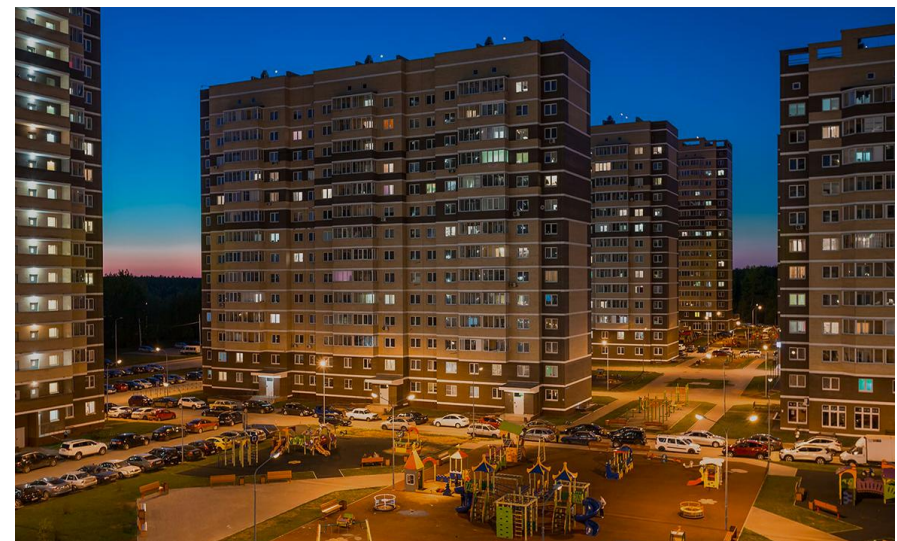

Год постройки: **2021 г.**