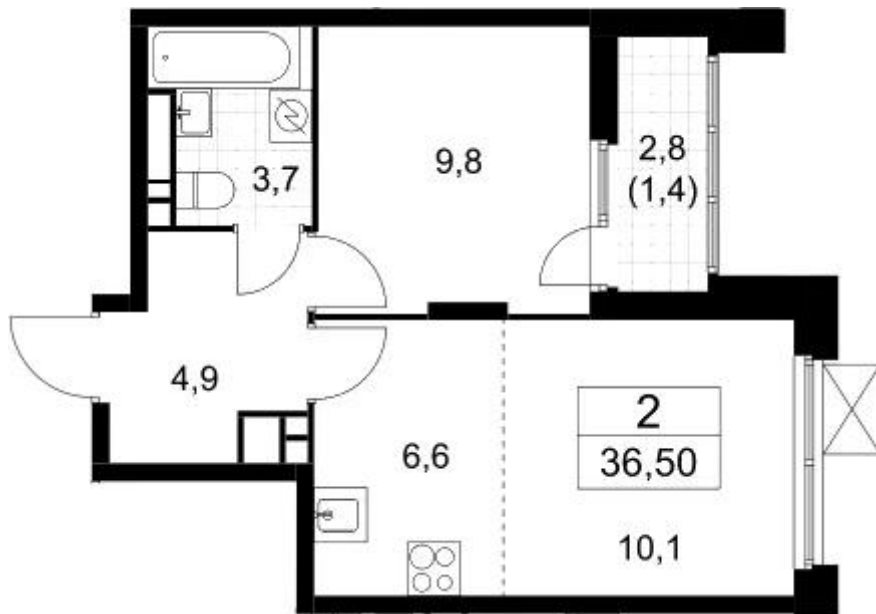

Название ЖК: **Скандинавия**
Класс жилья: **Комфорт**

Год постройки: **2022 г.**

Планировки

Студия

от **7 805 246**

Количество комнат	Студия
Общая площадь	22.8 м ²
Стоимость за м ²	руб. 342 335
Жилая площадь	16.3 м ²
Этаж	7
Этажей в доме	17
Тип санузла	Совмещенный

Планировки

1-к.квартира

от 11 798 516

Количество комнат	1
Общая площадь	35.1 м ²
Стоимость за м ²	руб. 336 140
Жилая площадь	9.8 м ²
Площадь кухни	16.7 м ²
Этаж	15
Этажей в доме	17
Тип санузла	Совмещенный

2-к.квартира

от **15 432 368**

Количество комнат	2
Общая площадь	51.1 м ²
Стоимость за м ²	руб. 302 003
Жилая площадь	26 м ²
Площадь кухни	14.6 м ²
Этаж	14
Этажей в доме	14
Тип санузла	Совмещенный

Планировки

от **36 118 492**

Количество комнат	4
Общая площадь	99.1 м ²
Стоимость за м ²	руб. 364 465
Жилая площадь	44.6 м ²
Площадь кухни	23.2 м ²
Этаж	11
Этажей в доме	12
Тип санузла	3

Специалист по недвижимости