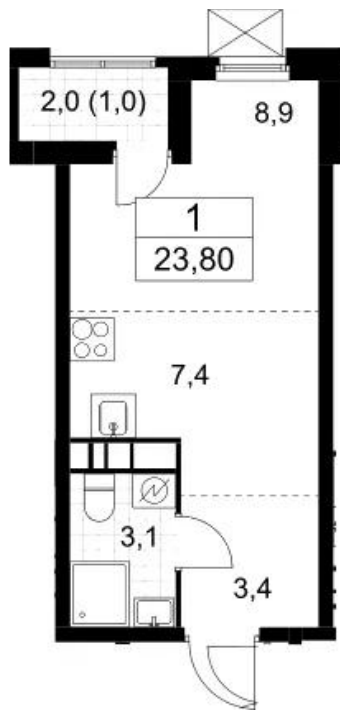

Название ЖК: **Скандинавия**
Класс жилья: **Комфорт**

Год постройки: **2022 г.**

Планировки

Студия

от **7 805 246**

Количество комнат	Студия
Общая площадь	22.8 м ²
Стоимость за м ²	руб. 342 335
Жилая площадь	16.3 м ²
Этаж	7
Этажей в доме	17
Тип санузла	Совмещенный

Планировки

1-к.квартира

от 11 798 516

Количество комнат	1
Общая площадь	35.1 м ²
Стоимость за м ²	руб. 336 140
Жилая площадь	9.8 м ²
Площадь кухни	16.7 м ²
Этаж	15
Этажей в доме	17
Тип санузла	Совмещенный

2-к.квартира

от **15 432 368**

Количество комнат	2
Общая площадь	51.1 м ²
Стоимость за м ²	руб. 302 003
Жилая площадь	26 м ²
Площадь кухни	14.6 м ²
Этаж	14
Этажей в доме	14
Тип санузла	Совмещенный

Планировки

от **36 118 492**

Количество комнат	4
Общая площадь	99.1 м ²
Стоимость за м ²	руб. 364 465
Жилая площадь	44.6 м ²
Площадь кухни	23.2 м ²
Этаж	11
Этажей в доме	12
Тип санузла	3

Специалист по недвижимости