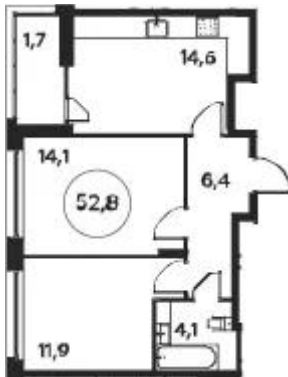

Название ЖК: **Скандинавия**
Класс жилья: **Комфорт**

Год постройки: **2022 г.**

Планировки

Студия

от **7 805 246**

Количество комнат	Студия
Общая площадь	22.8 м ²
Стоимость за м ²	руб. 342 335
Жилая площадь	16.3 м ²
Этаж	7
Этажей в доме	17
Тип санузла	Совмещенный

Планировки

1-к.квартира

от 11 798 516

Количество комнат	1
Общая площадь	35.1 м ²
Стоимость за м ²	руб. 336 140
Жилая площадь	9.8 м ²
Площадь кухни	16.7 м ²
Этаж	15
Этажей в доме	17
Тип санузла	Совмещенный

2-к.квартира

от **15 432 368**

Количество комнат	2
Общая площадь	51.1 м ²
Стоимость за м ²	руб. 302 003
Жилая площадь	26 м ²
Площадь кухни	14.6 м ²
Этаж	14
Этажей в доме	14
Тип санузла	Совмещенный

Планировки

от **36 118 492**

Количество комнат	4
Общая площадь	99.1 м ²
Стоимость за м ²	руб. 364 465
Жилая площадь	44.6 м ²
Площадь кухни	23.2 м ²
Этаж	11
Этажей в доме	12
Тип санузла	3

Специалист по недвижимости