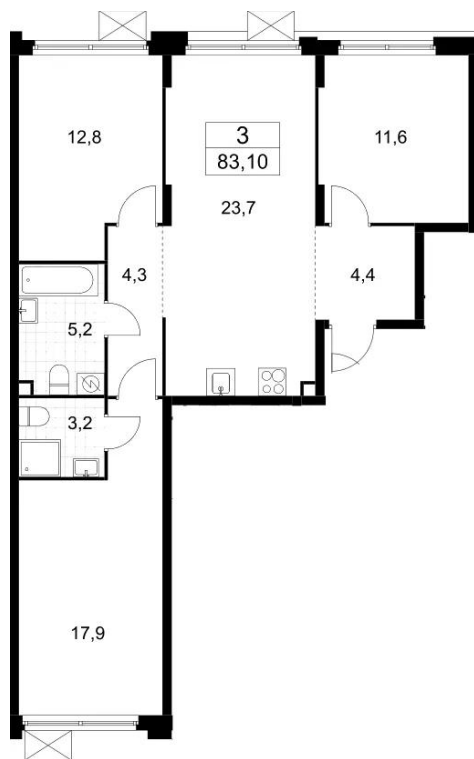

Название ЖК: **Скандинавия**
Класс жилья: **Комфорт**

Год постройки: **2022 г.**

Планировки

Студия

от **7 805 246**

Количество комнат	Студия
Общая площадь	22.8 м ²
Стоимость за м ²	руб. 342 335
Жилая площадь	16.3 м ²
Этаж	7
Этажей в доме	17
Тип санузла	Совмещенный

Планировки

1-к.квартира

от 11 798 516

Количество комнат	1
Общая площадь	35.1 м ²
Стоимость за м ²	руб. 336 140
Жилая площадь	9.8 м ²
Площадь кухни	16.7 м ²
Этаж	15
Этажей в доме	17
Тип санузла	Совмещенный

2-к.квартира

от **15 432 368**

Количество комнат	2
Общая площадь	51.1 м ²
Стоимость за м ²	руб. 302 003
Жилая площадь	26 м ²
Площадь кухни	14.6 м ²
Этаж	14
Этажей в доме	14
Тип санузла	Совмещенный

Планировки

3-к.квартира

от 21 733 212

Количество комнат	3
Общая площадь	83.1 м ²
Стоимость за м ²	руб. 261 531
Жилая площадь	42.3 м ²
Площадь кухни	23.7 м ²
Этаж	2
Этажей в доме	11
Тип санузла	3

Планировки

11

12

4-к.квартира