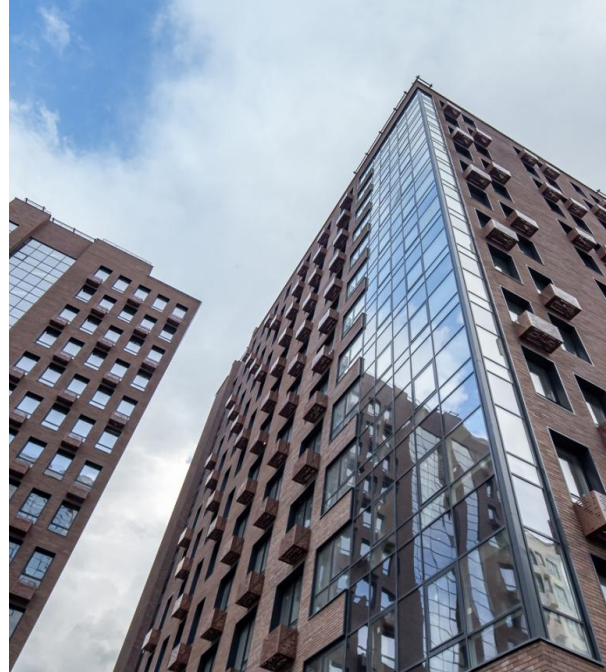

Продажа

ЖК Резиденции Архитекторов

Москва, Басманный

Рубцовская наб,

 Электрозаводская
 Лефортово

 руб. **12 865 539**

Жилой комплекс включает в себя кирпично-монолитные корпуса переменной этажности. Дома расположены тремя параллельными линиями и образуют два закрытых внутренних благоустроенных двора и центральный бульвар до Рубцовской набережной. Архитектурный проект разработан мастерской «Группа АБВ». Вентилируемые фасады выполнены в современном стиле. Квартиры имеют просторные планировки до четырех комнат. Высота потолков достигает 3,4 метра. Окна некоторых квартир обращены на набережную реки Яуза. Застройщик передает дольщикам квартиры без отделки.

Жилой комплекс находится в Басманном районе – одном из центральных районов Москвы. В пешей доступности расположены школы, торговые центры, спортивные и медицинские учреждения, а также Лефортовский парк. Метро «Электrozаводская» находится в 10 минутах пешком.