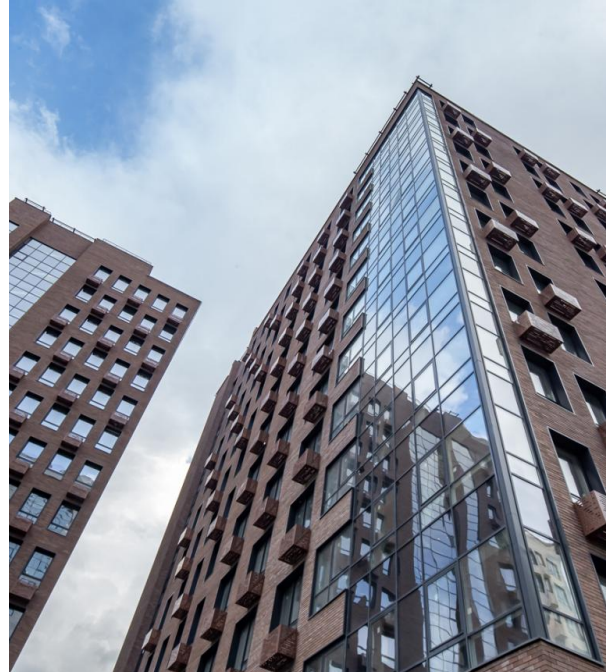

Продажа

ЖК Резиденции Архитекторов

Москва, Басманный

Рубцовская наб,

 Электрозаводская
 Лефортово

 руб. **12 865 539**

Жилой комплекс включает в себя кирпично-монокорпуса переменной этажности. Дома расположены тремя параллельными линиями и образуют два закрытых внутренних благоустроенных двора и центральный бульвар до Рубцовской набережной. Архитектурный проект разработан мастерской «Группа АБВ». Вентилируемые фасады выполнены в современном стиле. Квартиры имеют просторные планировки до четырех комнат. Высота потолков достигает 3,4 метра. Окна некоторых квартир обращены на набережную реки Яуза. Застройщик передает дольщикам квартиры без отделки.

Жилой комплекс находится в Басманном районе – одном из центральных районов Москвы. В пешей доступности расположены школы, торговые центры, спортивные и медицинские учреждения, а также Лефортовский парк. Метро «Электrozаводская» находится в 10 минутах пешком.