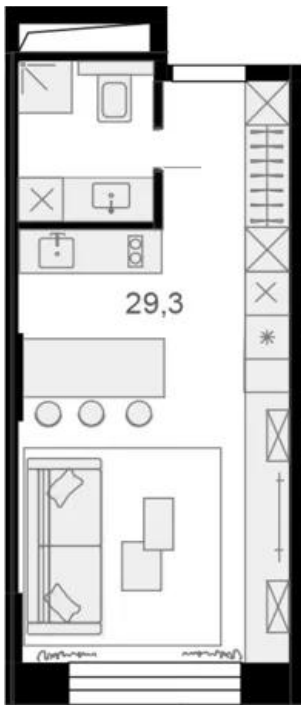

Название ЖК: **Резиденции архитекторов**
Класс жилья: **Бизнес**

Год постройки: **2021 г.**
Тип сделки новостройки: **Первичная продажа**

Планировки

Студия

от **12 865 539**

Количество комнат	Студия
Общая площадь	29.4 м ²
Стоимость за м ²	руб. 437 603
Жилая площадь	25.6 м ²
Этаж	3
Этажей в доме	13
Тип санузла	Совмещенный

Планировки

3-к.квартира

от **50 182 080**

Количество комнат	3
Общая площадь	124.6 м ²
Стоимость за м ²	руб. 402 745
Жилая площадь	75.2 м ²
Площадь кухни	15.3 м ²
Этаж	2
Этажей в доме	10
Тип санузла	3

Ипотечный брокер