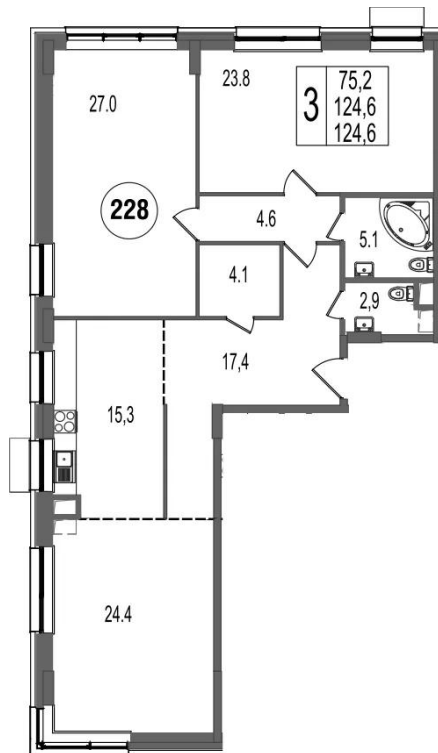

Название ЖК: **Резиденции архитекторов**
Класс жилья: **Бизнес**

Год постройки: **2021 г.**
Тип сделки новостройки: **Первичная продажа**

Планировки

Студия

от **12 865 539**

Количество комнат	Студия
Общая площадь	29.4 м ²
Стоимость за м ²	руб. 437 603
Жилая площадь	25.6 м ²
Этаж	3
Этажей в доме	13
Тип санузла	Совмещенный

Планировки

3-к.квартира

от **50 182 080**

Количество комнат	3
Общая площадь	124.6 м ²
Стоимость за м ²	руб. 402 745
Жилая площадь	75.2 м ²
Площадь кухни	15.3 м ²
Этаж	2
Этажей в доме	10
Тип санузла	3

Ипотечный брокер