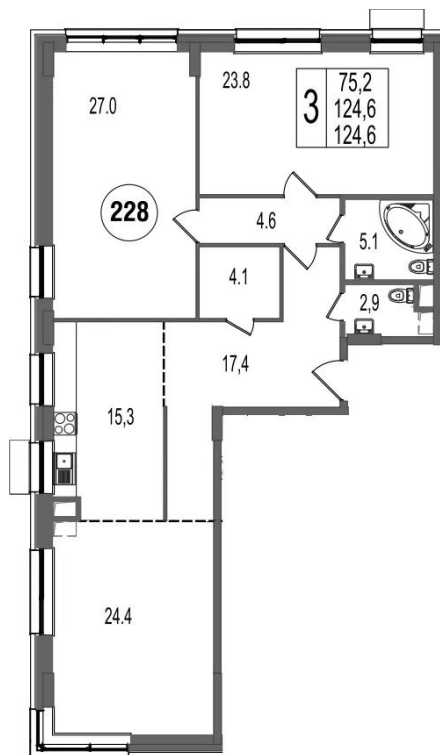

Название ЖК: **Резиденции архитекторов**
Класс жилья: **Бизнес**

Год постройки: **2021 г.**
Тип сделки новостройки: **Первичная продажа**

Планировки

Студия

от **12 865 539**

Количество комнат	Студия
Общая площадь	29.4 м ²
Стоимость за м ²	руб. 437 603
Жилая площадь	25.6 м ²
Этаж	3
Этажей в доме	13
Тип санузла	Совмещенный

Планировки

3-к.квартира

от **50 182 080**

Количество комнат	3
Общая площадь	124.6 м ²
Стоимость за м ²	руб. 402 745
Жилая площадь	75.2 м ²
Площадь кухни	15.3 м ²
Этаж	2
Этажей в доме	10
Тип санузла	3

Ипотечный брокер