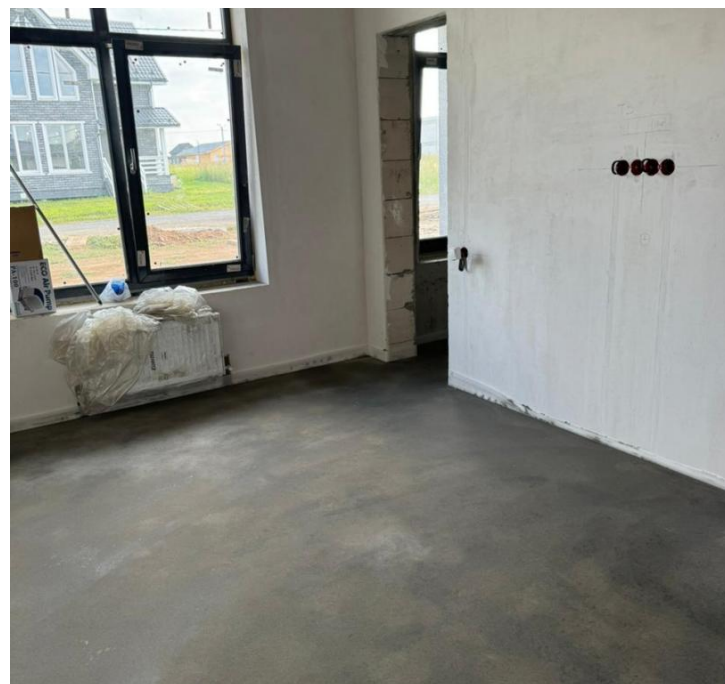

♦ руб. **10 900 000**

Дом для постоянного проживания 104 м<sup>2</sup>, на земельном участке 8,14 соток. В доме три спальни, одна из них со своим санузлом и гардеробной, просторная кухня-гостиная, котельная, в которой можно разместить стирочную. Два санузла, в одном ванная, в другом душевой поддон. Более подробно смотрите на фото (план помещения).

Концепция нашей застройки предполагает создание поселка внутри поселка, огороженного забором и шлакбаумом. Целая улица будет застроена домами в одном стиле. На данный момент построено 9 домов, всего планируется застройка 21-ого участка. Вы можете выбрать готовый дом или оформить договор подряда на строительство. (Внимание!!! Сейчас есть готовые дома в продаже, мы не предлагаем вам заплатить за картинку и ждать строительство!!!)

□ участок 8,14 соток

□ фундамент - железобетонная плита 40см, арматура 12", ячейка 20\*20см.

□ стены - газобетон д400 ЮТОНГ

□ замкнутый армопояс

□ перекрытие 200мм утепленные ЭКО-ватой

□ крыша - мягкая черепица Технониколь