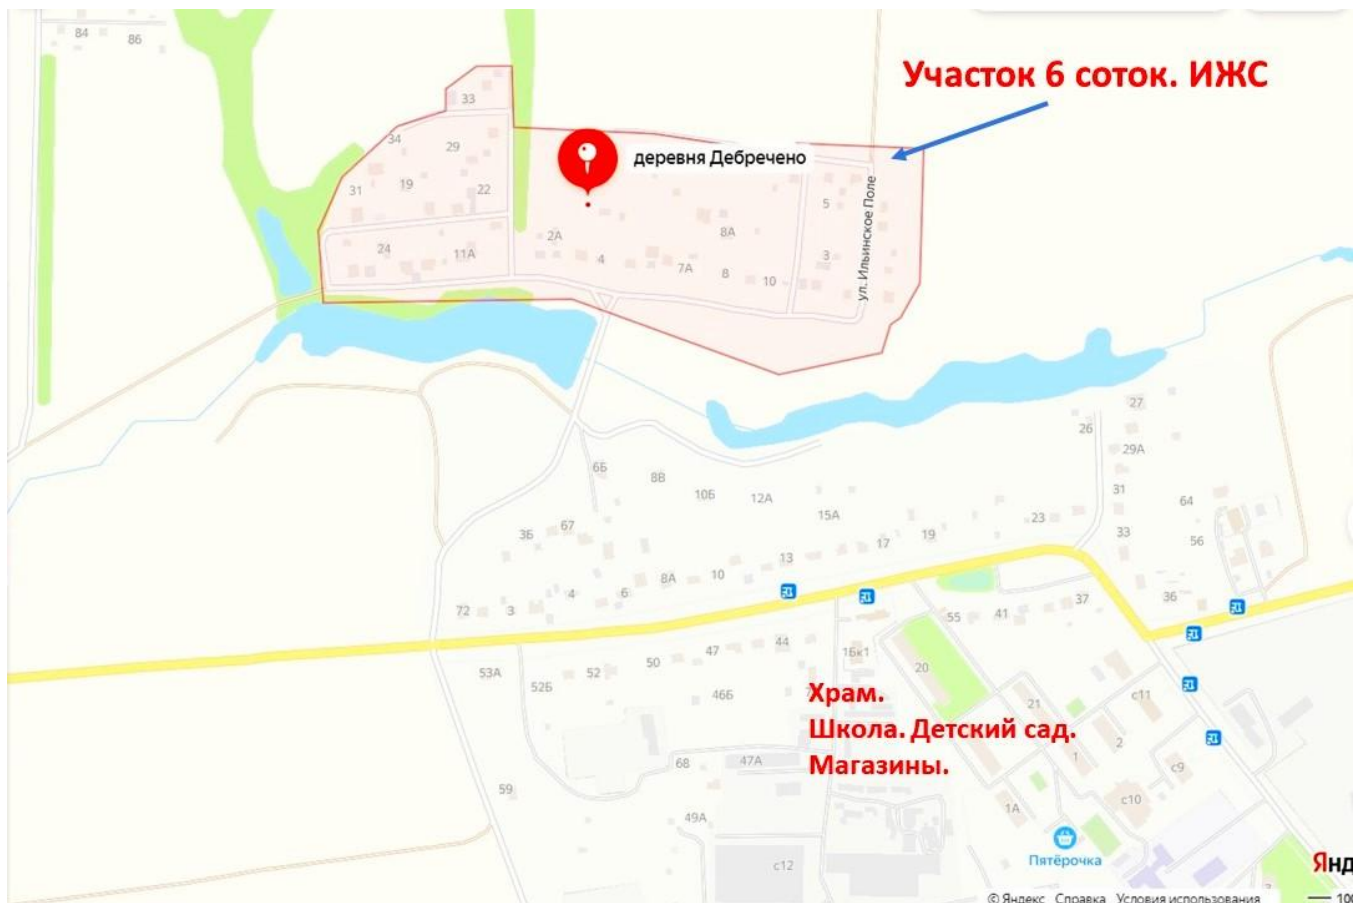

Продам участок 6 соток. ИЖС.
д. Дебречено, ул. Ильинское Поле,
г. Домодедово, МО
ж/д станция Барыбино Павелецкого
направления.

Участок расположен на возвышенности, откуда
открываются прекрасные виды!
Правильной формы 20 х 37 метров.
Огорожен забором. Хорошая подъездная
дорога.
Крайний участок в деревне Дебречено.
ГАЗ есть в деревне. Электричества пока нет.

Для верующих в пешей доступности Храм в с.
Ильинское.
Школа и детский сад, магазины в селе
Ильинское.

Участок продается под подряд строительства
дома через ЮЖС-Строй г. Домодедово.