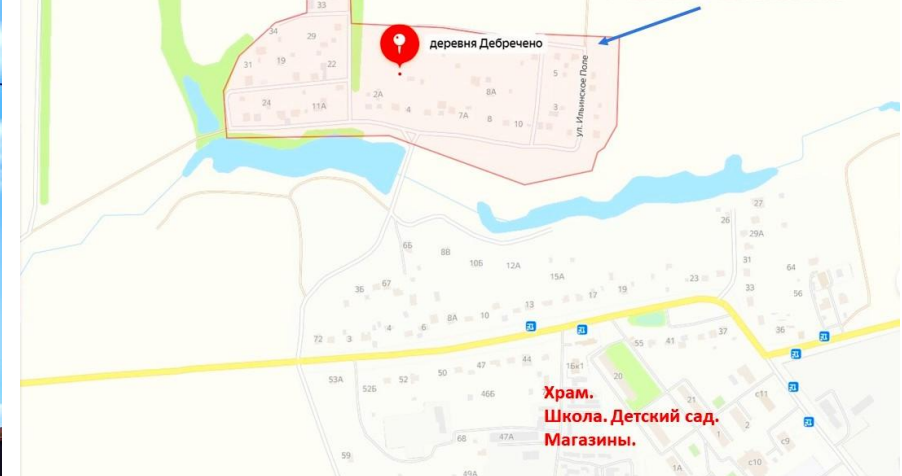

Продажа

**Участок ИЖС 6 соток в д. Дебречено,
Домодедовский район**

Домодедово,

Московская обл, г Домодедово, деревня
Дебречено, ул Ильинское поле

♦ руб. **1 990 000**

Продам участок 6 соток. ИЖС.
д. Дебречено, ул. Ильинское Поле,
г. Домодедово, МО
ж/д станция Барыбино Павелецкого
направления.

Участок расположен на возвышенности, откуда
открываются прекрасные виды!
Правильной формы 20 х 37 метров.
Огорожен забором. Хорошая подъездная
дорога.
Крайний участок в деревне Дебречено.
ГАЗ есть в деревне. Электричества пока нет.

Для верующих в пешей доступности Храм в с.
Ильинское.
Школа и детский сад, магазины в селе
Ильинское.

Участок продается под подряд строительства
дома через ЮЖС-Строй г. Домодедово.

Площадь участка: **6 сот.**