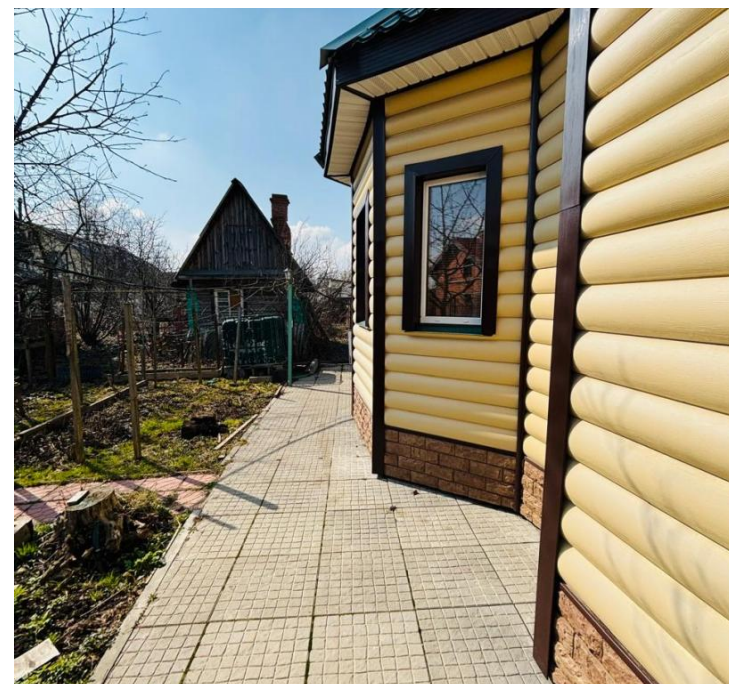

Продажа

Дом 102 м2 на 6.5 сотках ИЖС!

Востряково,

Московская обл, г Домодедово, мкр
Востряково, ул 2-я Садовая, д 29

◆ руб. **10 990 000**

В продажу поступил дом 102 м2 на 6.5 сотках ИЖС.

1 Этаж

Прихожая

Кухня гостиная

2 спальни

Санузел совмещенный

+ Утепленная мансарда!

На участке так же есть еще один дом 2021 года постройки.

Прихожая, кухня гостиная, спальня, санузел совмещенный.

Коммуникации: Газ, Центральная канализация, Электричество, Водоснабжение!

На участке много плодовых деревьев и кустарников, так же имеется теплица!

Прекрасное место расположение!!!

Хорошая транспортная доступность. 5 минут пешком до ж/д станции *Взлетная* (25 минут м. Варшавская), 10 минут до М-4, А-107 и ЦКАД, 19 км до МКАД. Недалеко от дома находится школа и детский сад. Все магазины (Дикси , Пятёрочка , Верный ,Чижик , а также ВкусВилл) аптека и пункты выдачи в пешей доступности. Почта, детская и взрослая поликлиника, храм, также находятся в непосредственной близости.

Более 5 лет в собственности. 1 собственник.

Звоните ответу на Ваши вопросы, оперативный показ.

Тип объекта: **дом**
Общая площадь: **102 м²**
Этажей: **1**
Материал стен: **Деревянный**
Категория земли: **ИЖС**