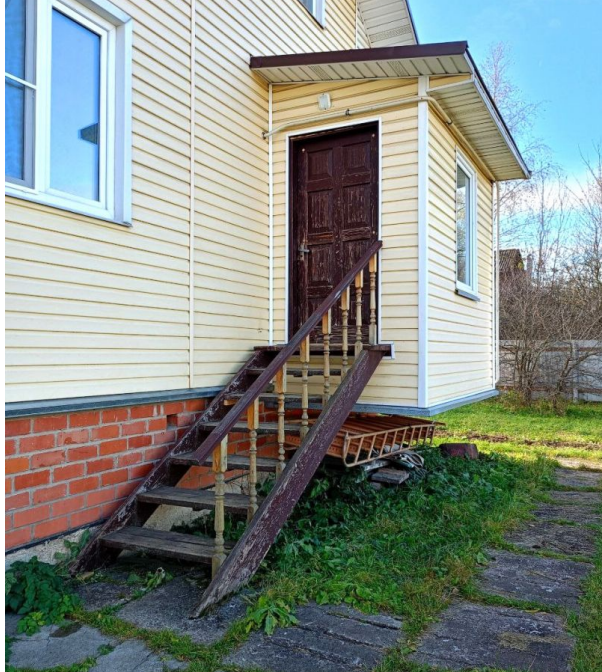

Внесен задаток до 25 мая.

Сдам 1 этаж в доме 190 м² на участке 12 соток.
Центр мкр. Востряково, ул. Школьная, д. 7,
г. Домодедово

Сдается 1 этаж:

1 большая изолированная комната 26.7 м².
Кухня 13.7 м². Холл 15.4 м². Прихожая 9.6 м².
Санузел + тех. помещение 19.3 м².

2 этаж закрыт.

ж/ж станция Взлетная Павелецкого
направления в 10 минутах пешком.
Ходят Автобусы до Москвы.

Ждем семейную пару. Можно с детьми.
Без животных .

Стоимость:

50 000 - оплата в месяц + вся коммуналка (около
2 тыс. летом, зимой около 5 000 руб.)

50 000 - Обеспечительный платеж (депозит) -
можно разделить на 2 месяца.

25 000 - комиссия агентства.