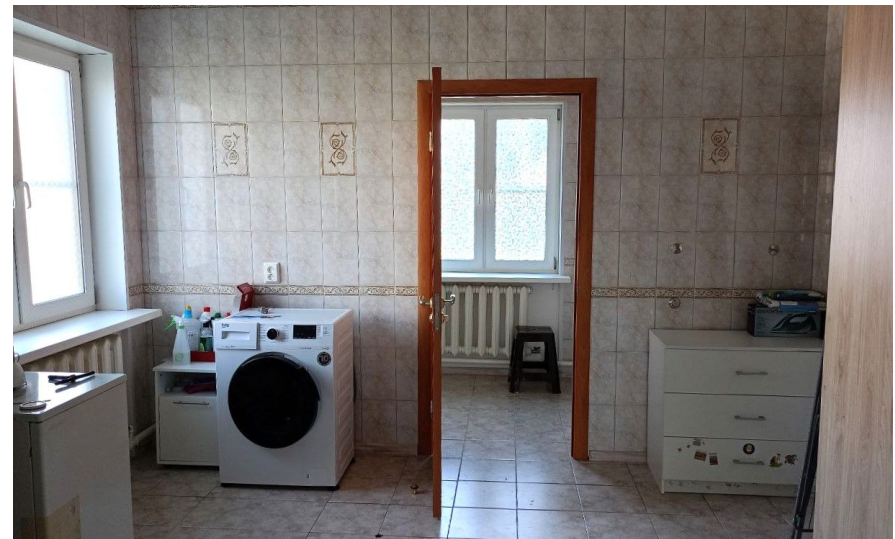

Тип объекта: **дом**
Общая площадь: **190 м²**
Этажей: **2**
Материал стен: **Брус**
Категория земли: **ИЖС**
Тип комнат: **Изолированные**

Тип дома: **деревянный**
Площадь участка: **12 сот.**
Год постройки: **2014**
Отопление: **АОГВ**
Количество спальных мест: **4**