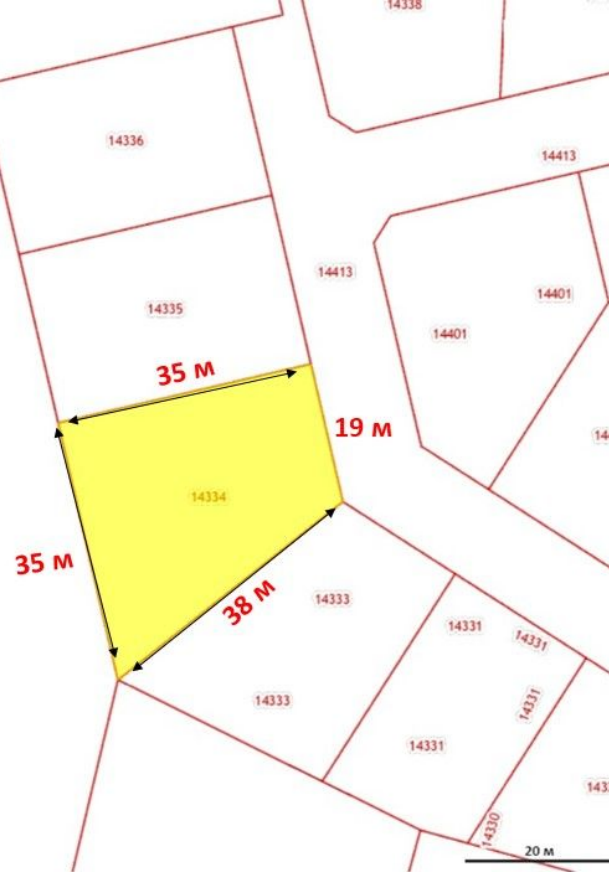

участок 50:28:0110156:14334

для индивидуального жилищного строительства

План КК →

Информация Услуги

Объект недвижимости

Земельный участок

Квартал: 50:28:0110156

Площадь: 955 кв. м

Учтенный

Виды: Земли населённых пунктов

Для индивидуального жилищного строительства

Вид собственности: Частная собственность

Стоимость: 1 108 993,75 руб.

Дата регистрации: 01.01.2022

Дата: -

Дата введения: 07.04.2023

Дата: 01.01.2023

Продажа

Участок ИЖС 9.55 соток в КП Репино, Юсупово, Домодедово — с выходом в лес

Домодедово,

Московская обл, г Домодедово, село Юсупово, тер КП Репино

💎 руб. **2 900 000**