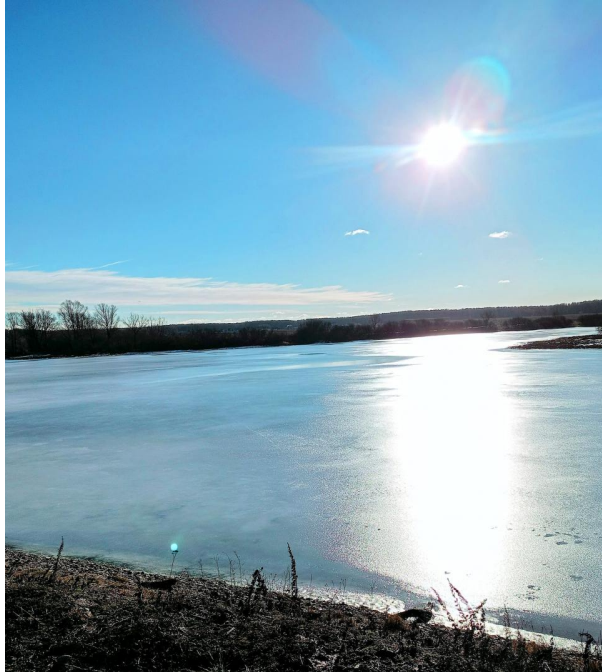

Участок 9.55 соток. ИЖС.
КП Репино, с. Юсупово, г/о Домодедово, МО

Поселок расположен в очень уютном и тихом месте.

Участок с ВЫХОДОМ В ЛЕС, с вековыми елями.
Лес как раз закрывает с северной стороны.
Аура места пронизывает до мурашек! Тишина звенит в ушах!

Дорога - асфальтовая крошка.
Рядом 2 больших пруда для купания (платный и бесплатный 15 мин пешком)
Каскад прудов для платной рыбалки.

1 собственник. Прямая продажа. Документы готовы к сделке .

Площадь участка: **9.55 сот.**