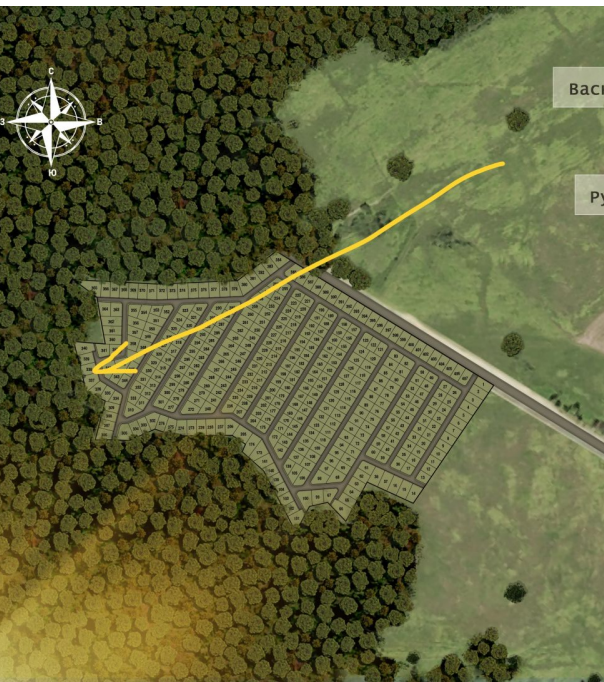

участок 50:28:0110156:14334

для индивидуального жилищного строительства

План КК →

Информация Услуги

Объект недвижимости

Земельный участок

Квартал: 50:28:0110156

Площадь: 955 кв. м

Учтенный

Виды: Земли населённых пунктов

Для индивидуального жилищного строительства

Вид собственности: Частная собственность

Стоимость: 1 108 993,75 руб.

Дата регистрации: 01.01.2022

Дата: -

Дата введения: 07.04.2023

Дата: 01.01.2023

Продажа

Участок ИЖС 9.55 соток в КП Репино, Юсупово, Домодедово — с выходом в лес

Домодедово,

Московская обл, г Домодедово, село Юсупово, тер КП Репино

💎 руб. **2 900 000**