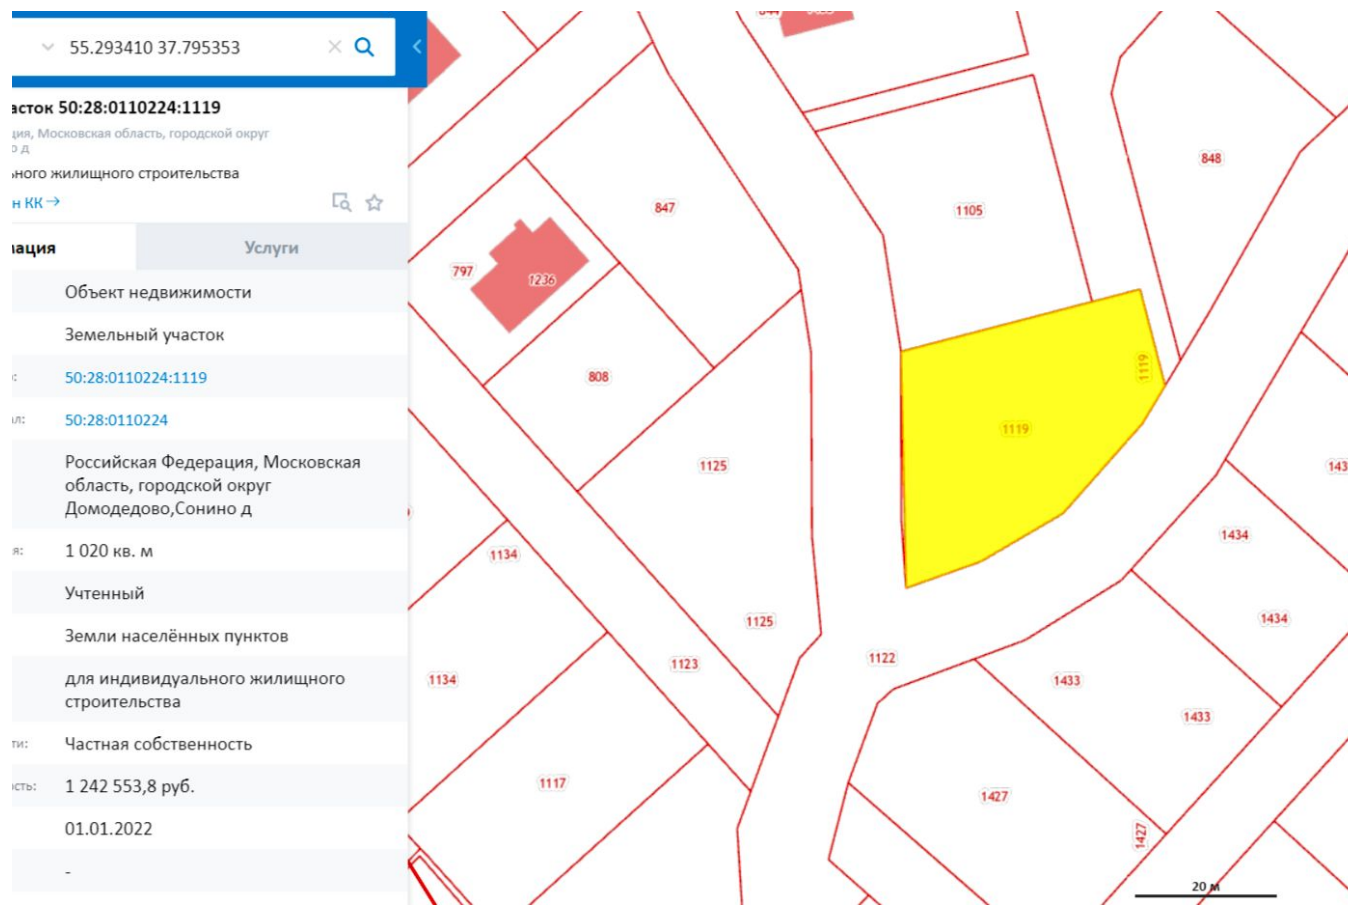

Продажа

Участок ИЖС 10.02 сот.

Домодедово,

Московская обл, г Домодедово, деревня
Сонино, тер КП Новое Сонино, д 96

♦ руб. **3 499 000**

Продам участок 10 соток.
тер. КП Новое Сонино, д. Сонино, г/о
Домодедово

Участок угловой. Только 1 сосед.
В 100 метрах большой пруд для купания,
рыбалки и для водных видов спорта.
Природа шикарная!
Ходит общественный транспорт в г.
Домодедово, в Барыбино, Растуново, в Москву
автобус ходит.

Кадастровый номер 50:28:0110224:1119
Соседний участок 9.28 соток тоже продается.
Кадастровый номер 50:28:0110224:1105

Можно купить по семейной ипотеке 6 %.
Ипотеку поможем одобрить.
Проект дома подберем.