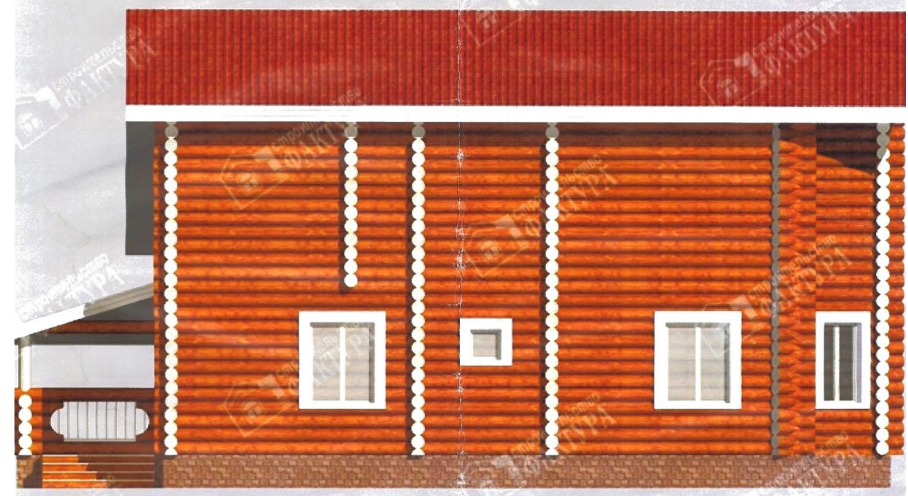

**Продажа**

**дом 150 м<sup>2</sup> на участке 6 сот.**

Домодедово,

Московская обл, г Домодедово, тер СНТ  
Матвеевка, д 251

♦ руб. **5 999 999**

Продам Дом 150 м<sup>2</sup> на участке 6 соток (по факту 7 соток).

СНТ Матвеевка, мкр. Белые Столбы, г/о Домодедово

На участке стоит 2-этажный СРУБ 150 м<sup>2</sup> (11,7 х 8,8) + веранда и балкон.

Сруб из бруса сечением 200х220 мм., из качественного леса из Костромской области.

Брус с пропиткой.

Фундамент бетонные сваи.

Свайное поле сделано по технологии.

Отличная планировка дома. .

Полно стройматериалов, чтобы доделать дом.

Дом НЕ ЗАРЕГИСТРИРОВАН, но если надо регистрируем.

Участок сухой, правильной формы.

Тип объекта: **дом**  
Общая площадь: **150 м<sup>2</sup>**  
Этажей: **2**  
Материал стен: **Брус**  
Категория земли: **садоводство**  
Тип комнат: **Изолированные**

Тип дома: **деревянный**  
Площадь участка: **6 сот.**  
Год постройки: **2017**  
Отопление: **Нет**  
Интернет: **нет**