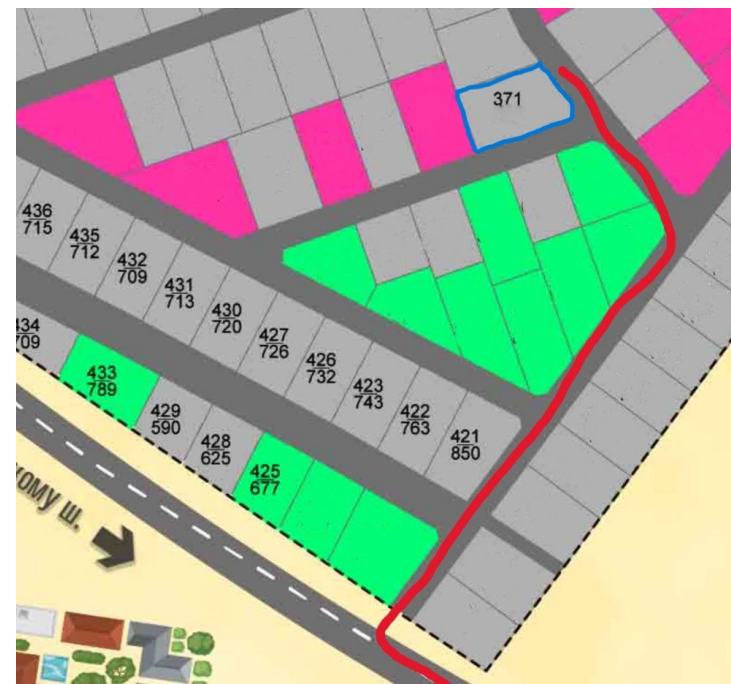

Продажа

**Участок ИЖС 9.5 соток в КП Рэд, Мкр
Белые Столбы, Домодедово**

Домодедово,

Московская обл, г Домодедово, мкр Белые
Столбы, тер КП Рэд, д 371

💎 руб. **3 800 000**

Продам УЧАСТОК 9.5 соток. ИЖС.
КП "Ред". Участок 371
Цена 3.4 млн до конца марта.

мкр. Белые Столбы, г. Домодедово.
Юг Московской области,
35 км. от МКАД, 18 км. от г. Домодедово

Асфальтированная дорога до поселка.
Электричество 15 кВт. Газ.
Хороший экологически чистый район.
Рядом протекает р. Сушка. Есть пруд. Рыбалка.

Школа. Детский сад.
Вокруг есть вся инфраструктура для
комфортного проживания.

Длина по забору соседа - 36 м.
Длина вдоль дороги - 43 м.
Ширина участка - 25 м.

Кадастровый номер 50:28:0110156:1549

Можно купить в ипотеку + строительство дома
по СЕМЕЙНОЙ ИПОТЕКЕ 6 %

Газ
Перспектива

Магазины, стройматериалы
на территории поселка

Дорога из асфальтовой крошки
в поселке

Водоем на расстоянии
600 метров

Школа и детский сад

Кафе

Площадь участка: **9.5 сот.**

Название коттеджного поселка: **Рэд**