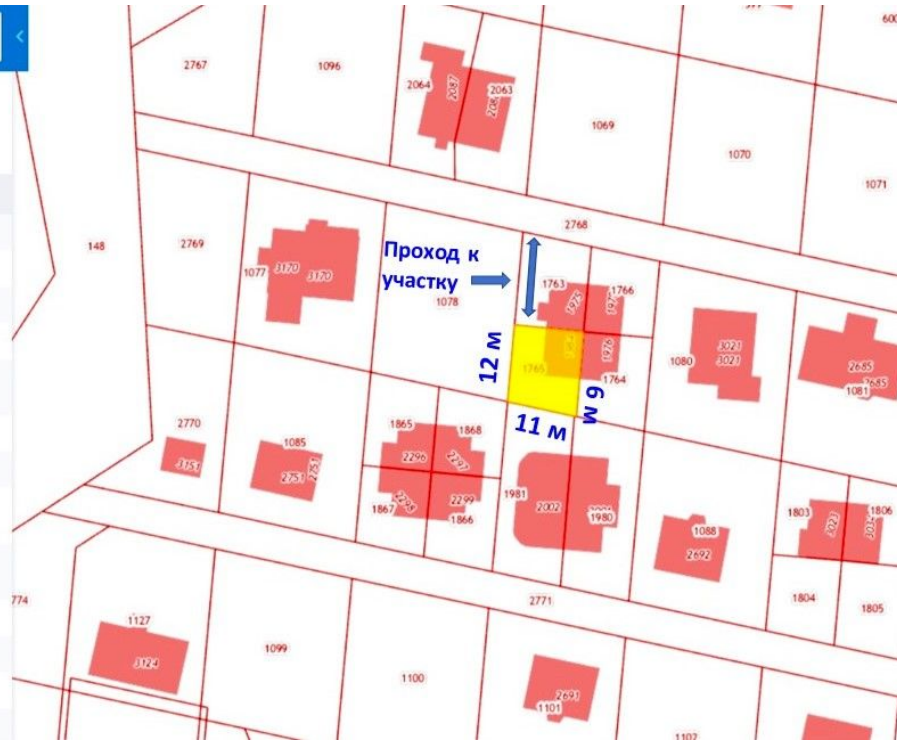

Мансардный этаж

55.574627 37.821902

насток 50:21:0050404:1765
ль, Ленинский район, с/п Молоковское
е жильные дома для сезонного проживания
ан КК →

мация	Услуги
Объект недвижимости	
Земельный участок	
гпр: 50:21:0050404:1765	
гнал: 50:21:0050404	
Московская область, Ленинский район, с/п Молоковское	
кврт: 152 кв. м	
Учтенный	
Земли сельскохозяйственного назначения	
индивидуальные жилые дома для сезонного проживания	
гсти: Частная собственность	
гоств: 589 627,76 руб.	
г: 01.01.2022