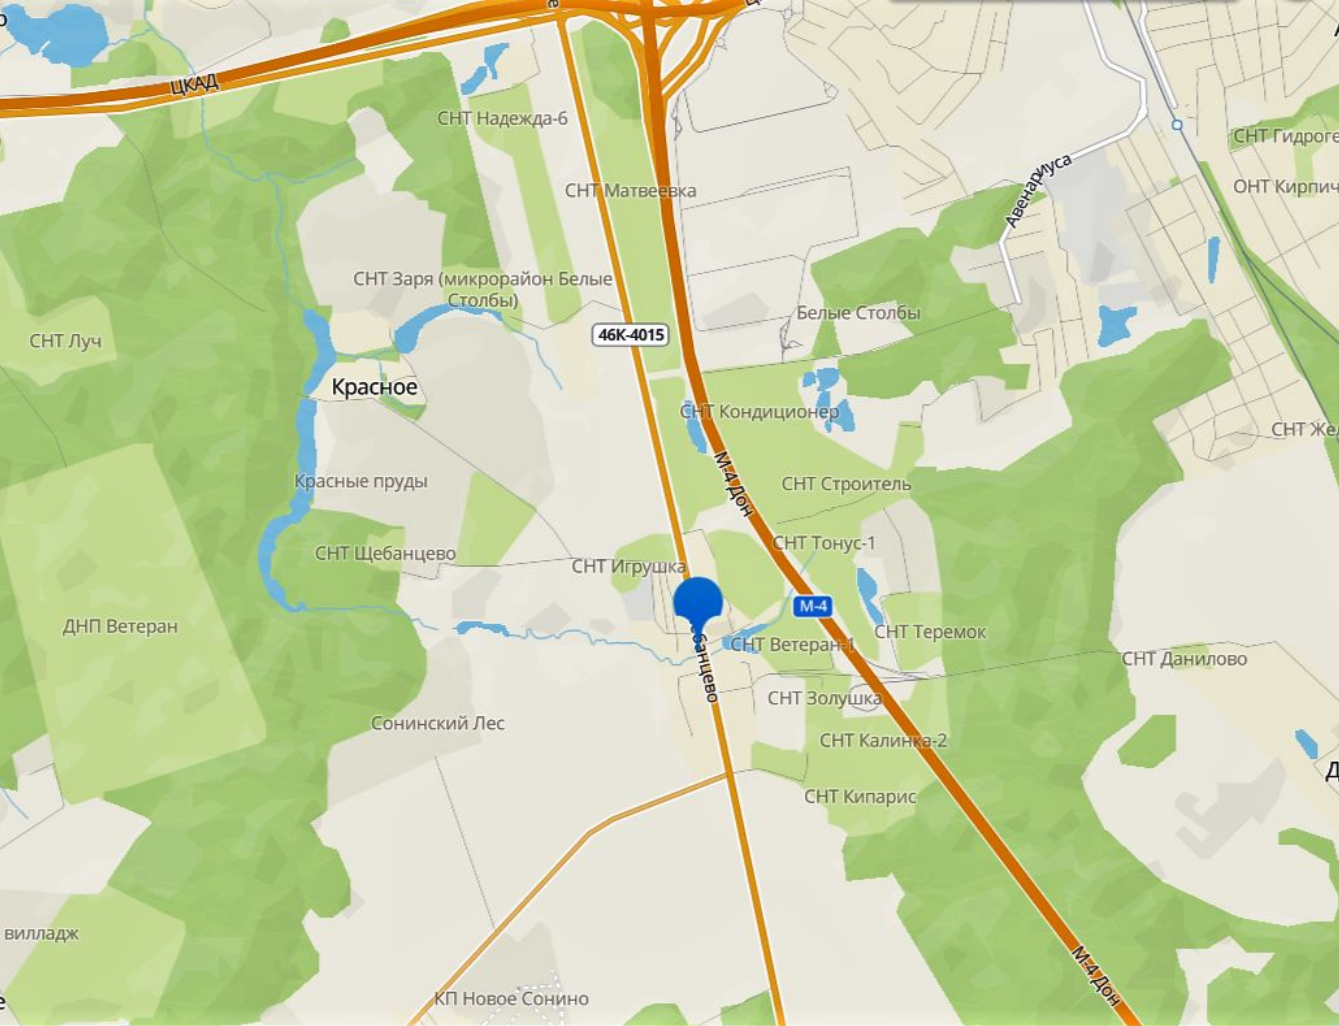

Продажа

Участок на склоне

Домодедово,

Московская обл, г Домодедово, мкр Белые
Столбы, ул Шибанцево, д 42

♦ руб. **1 900 000**

Продам участок 8 соток. ЛПХ.
ул. Шебанцево, 42
мкр. Белые Столбы, г.о. Домодедово.
Очень дешевый вариант для этой локации.

Участок необычный, на склоне. Можно
реализовать интересный ландшафт и построить
дом на склоне.

Газ и электричество по границе
Ширина в начале участка 10 м
Длина 63 м.
Ширина в конце участка 13 м.

3 собственника.