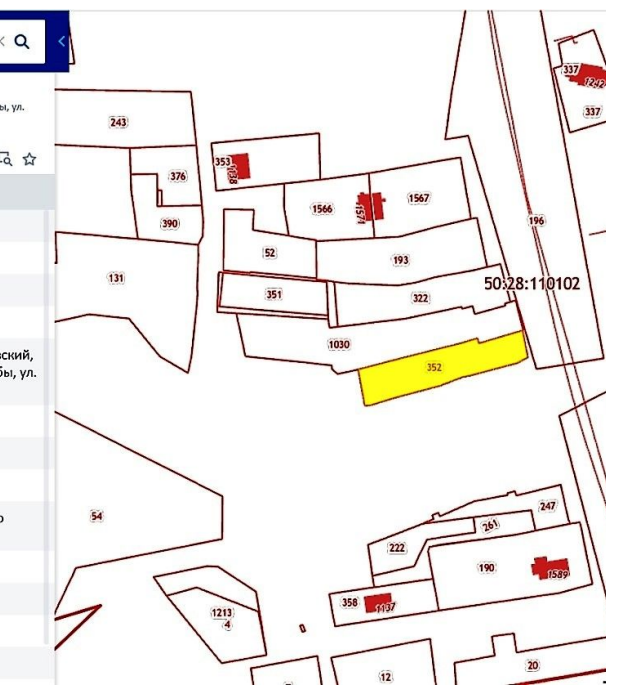

Продажа

Участок ИЖС 8 сот.

Домодедово,

Московская обл, г Домодедово, мкр Белые
Столбы, ул Шебанцево, д 42

♦ руб. **1 500 000**

Продам ЗЕМЕЛЬНЫЙ УЧАСТОК 8 соток. ЛПХ.
ул. Шибанцево, 42
мкр. Белые Столбы, г.о. Домодедово

Подходит под строительство дома.
Ширина в начале участка 10 м
Длина 63 м.
Ширина в конце участка 13 м.

3 взрослых собственника.
Документы основания: НАСЛЕДСТВО по закону.
Прямая продажа.

Площадь участка: **8 сот.**