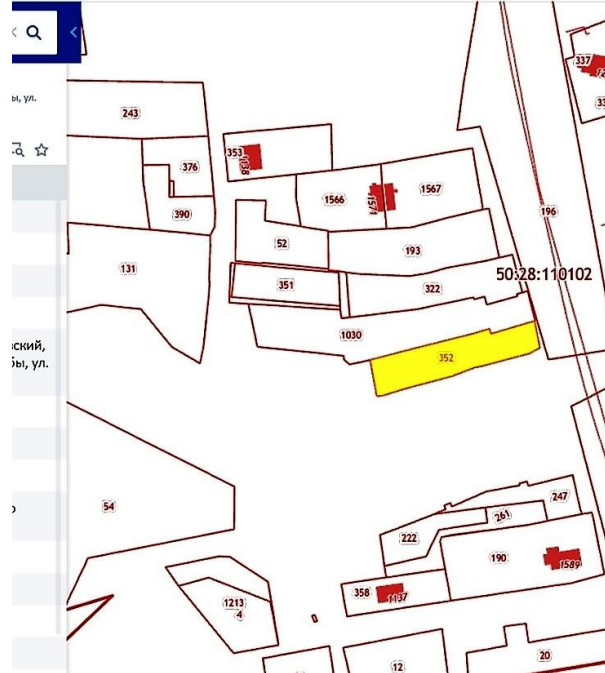

Продажа

Участок на склоне

Домодедово,

Московская обл, г Домодедово, мкр Белые
Столбы, ул Шибанцево, д 42

♦ руб. **1 900 000**

Продам участок 8 соток. ЛПХ.
ул. Шебанцево, 42
мкр. Белые Столбы, г.о. Домодедово.
Очень дешевый вариант для этой локации.

Участок необычный, на склоне. Можно
реализовать интересный ландшафт и построить
дом на склоне.

Газ и электричество по границе
Ширина в начале участка 10 м
Длина 63 м.
Ширина в конце участка 13 м.

3 собственника.

Площадь участка: **8 сот.**

Тип участка: **ЛПХ**

Специалист по недвижिमости

Полубояринова Вера Геннадьевна

+7(929)682-1831

АН ЮржилСервис

+7(925)811-95-55
yurzhilservice.ru
6645453@mail.ru
ул Корнеева, д 1