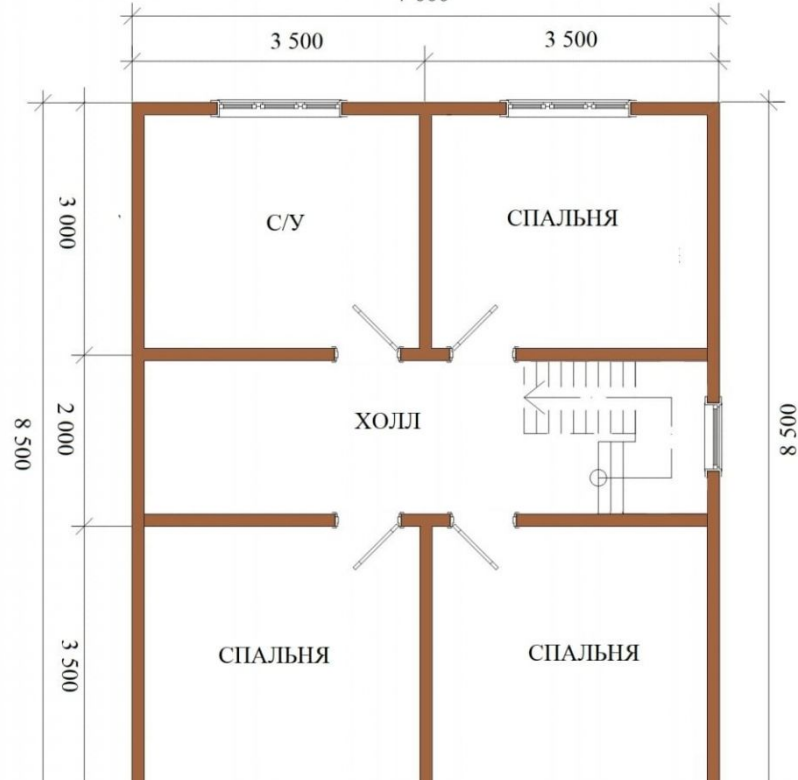

Газ по границе участка.

Дом каркасный с утеплением.

Планировка:

1 этаж: кухня - столовая, бойлерная, с/у, комната.

2 этаж : 4-спальни (одну из которых можно оборудовать под второй санузел).

Фундамент ж/б забивные сваи.

Тип дома: **каркасный**
Площадь участка: **6 сот.**
Год постройки: **2023**
Отопление: **Электро**
Тип комнат: **Изолированные**

Чертеж

Образец внешнего вида

План 1 этажа:

Специалист по недвижимости

Коробов Максим Валерьевич