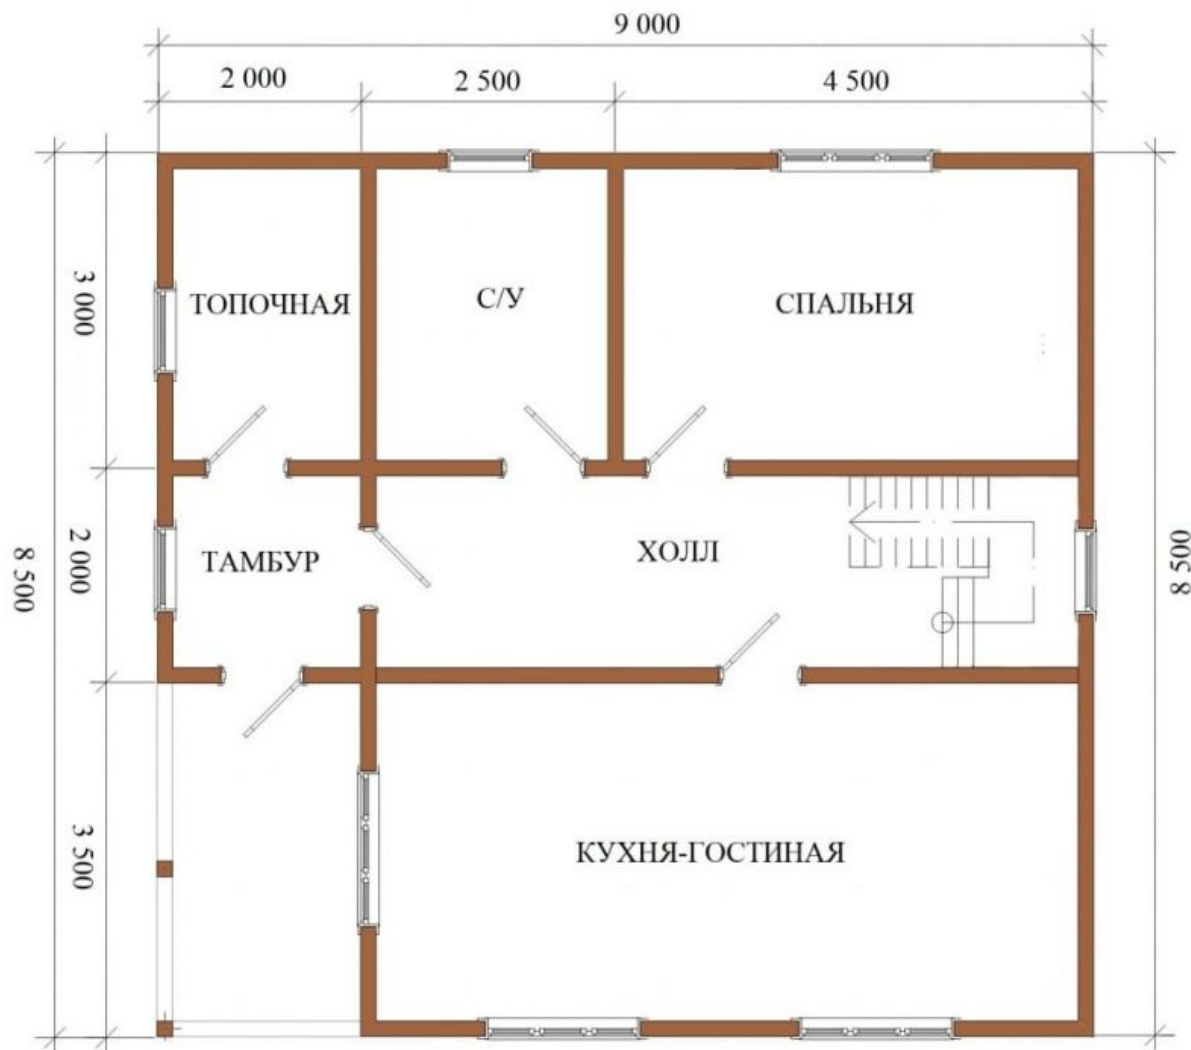

Газ по границе участка.

Дом каркасный с утеплением.

Планировка:

1 этаж: кухня - столовая, бойлерная, с/у, комната.

2 этаж : 4-спальни (одну из которых можно оборудовать под второй санузел).

Фундамент ж/б забивные сваи.

Тип дома: **каркасный**
Площадь участка: **6 сот.**
Год постройки: **2023**
Отопление: **Электро**
Тип комнат: **Изолированные**

Чертеж

Образец внешнего вида

План 1 этажа:

Специалист по недвижимости

Коробов Максим Валерьевич