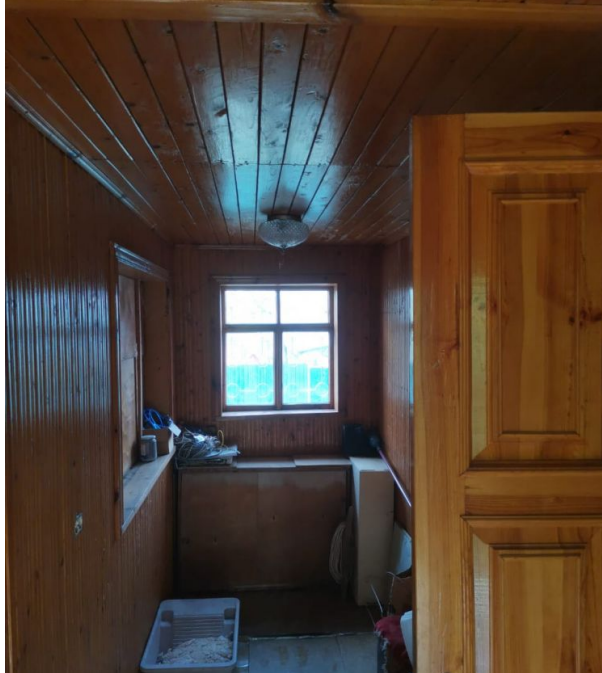

Продажа

дача 70 м² на участке 6 сот.

Кашира,

деревня Пенье, тер. СНТ Рассвет-1,

◆ руб. **2 300 000**

Лот 4716

Продается дачный участок с 2-х этажным кирпичным домом. В доме есть печка и камин. Во дворе колодец. Участок огорожен с 4 сторон. Рядом находится родник с питьевой водой, магазин. До ж.д. платформы 121 км по Павелецкому направлению, пешком 15 минут, рядом есть пруды. Подъезд к даче круглогодичный.

Тип объекта: **дача**
Общая площадь: **70 м²**
Этажей: **2**
Материал стен: **Кирпич**
Категория земли: **садоводство**
Тип комнат: **Изолированные**

Тип дома: **кирпичный**
Площадь участка: **6 сот.**
Год постройки: **1993**
Отопление: **Печное**
Интернет: **нет**