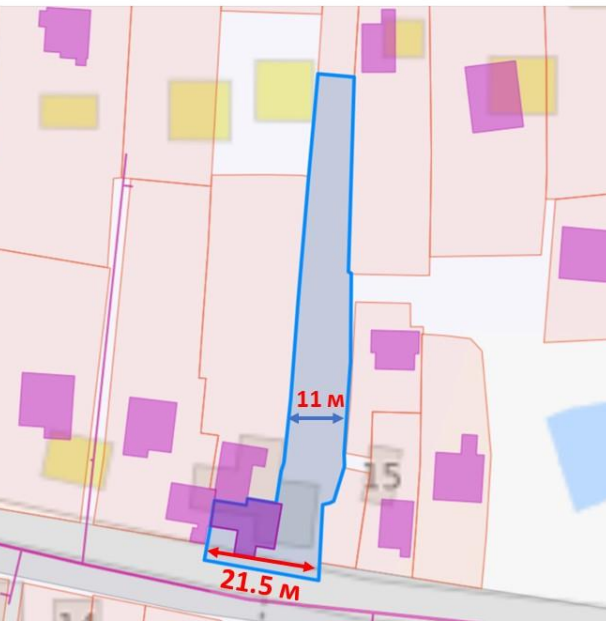

## **Деревенский дом на участке 10 соток**

Домодедово,

Московская обл, г Домодедово, деревня Буняково, д 15в

♦ руб. **6 800 000**

Продам деревенский жилой дом: выделенную часть дома 94.7 м<sup>2</sup> на участке 10 соток (ЛПХ). д. Буняково, д. 15в, г. Домодедово, юг Московской области. от МКАД 20 км., ж/д станция Востряково Павелецкого направления.

Выделенная часть дома (отдельный кадастровый номер и на участок отдельный кадастровый номер).  
В доме 2 изолированные комнаты (28.2 м<sup>2</sup> и 12.1 м)<sup>2</sup>. Кухня 9.2 м<sup>2</sup>.  
Летняя веранда 20 м<sup>2</sup>.  
Большой погреб.  
Дом ухожен. Электричество 15кВт, ГАЗ в доме. Колодец.  
Рядом лес, тихое уютное место.  
Удобный подъезд (асфальтированная дорога).  
Рядом магазины.

Тип дома: **деревянный**  
Площадь участка: **10 сот.**  
Год постройки: **1931**  
Отопление: **АОГВ**  
Количество спальных мест: **2**

Специалист по недвижिमости

**Полубояринова Вера Геннадьевна**

+7(929)682-1831