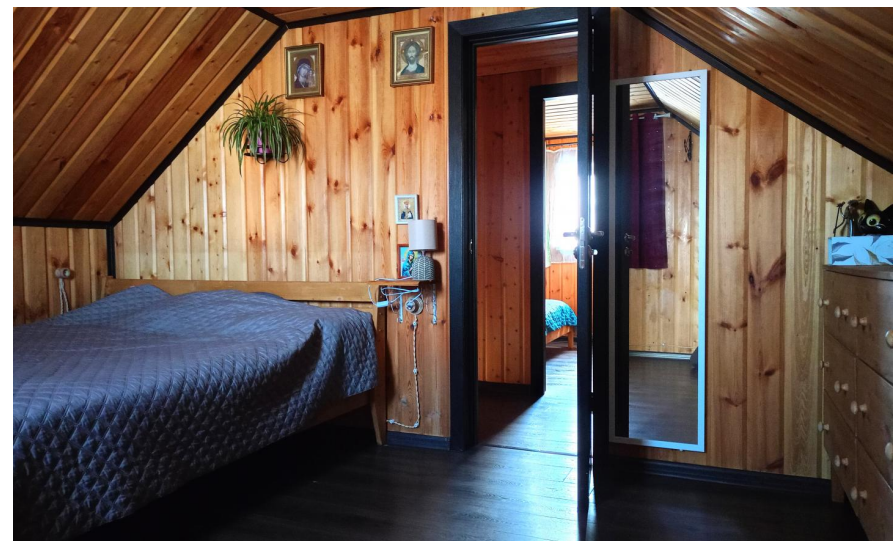

Тип объекта: **дом**

Общая площадь: **70.9 м²**

Этажей: **2**

Материал стен: **Блочный**

Категория земли: **ИЖС**

Тип комнат: **Изолированные**

Тип дома: **блочный**

Площадь участка: **17.5 сот.**

Год постройки: **2021**

Отопление: **Электро**

Количество спальных мест: **3**