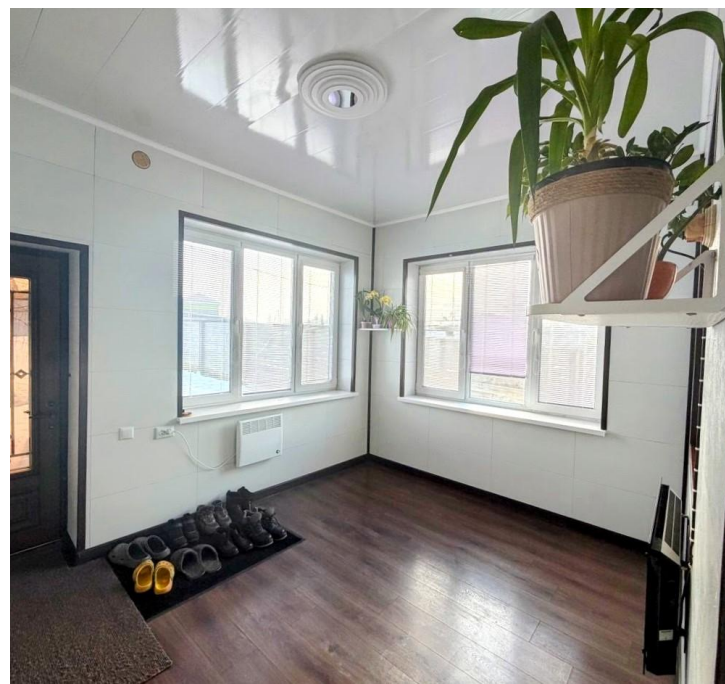

◆ руб. **13 800 000**