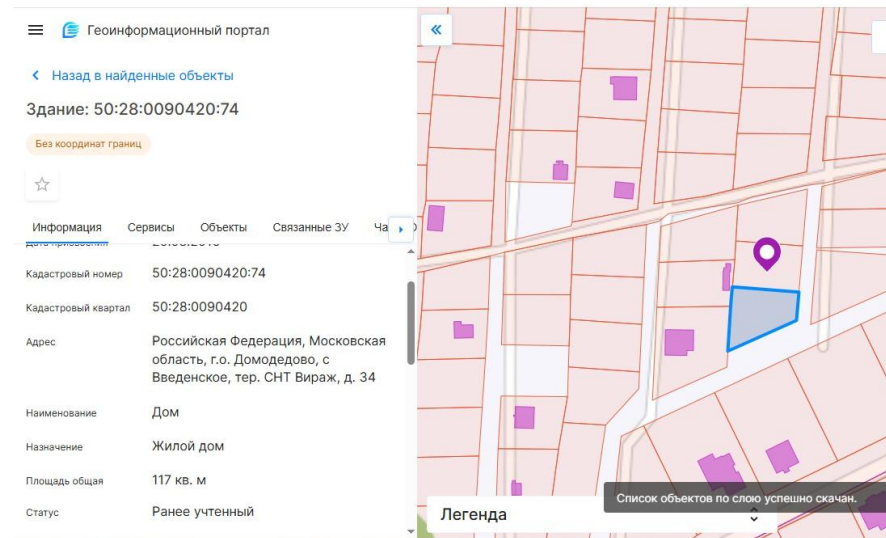

Продажа

дача 117 м² на участке 12 сот.

Домодедово,

Московская обл, г Домодедово, село
Введенское, тер СНТ Вираж

♦ руб. **10 300 000**

Продаётся уютный дачный дом 117 м2 на участке 12 соток, 48 км от МКАД по трассе М-4, либо А-105 в СНТ Виразж, Домодедовский район. Территория СНТ закрытая, въезд через шлагбаум.

Развитая инфраструктура: магазины, автобусное сообщение.

До ближайшей ж/д станции "Барыбино" 10 минут транспортом.

Документы в порядке, быстрый выход на сделку.

Торг уместен.

Тип объекта: **дача**

Общая площадь: **117 м²**