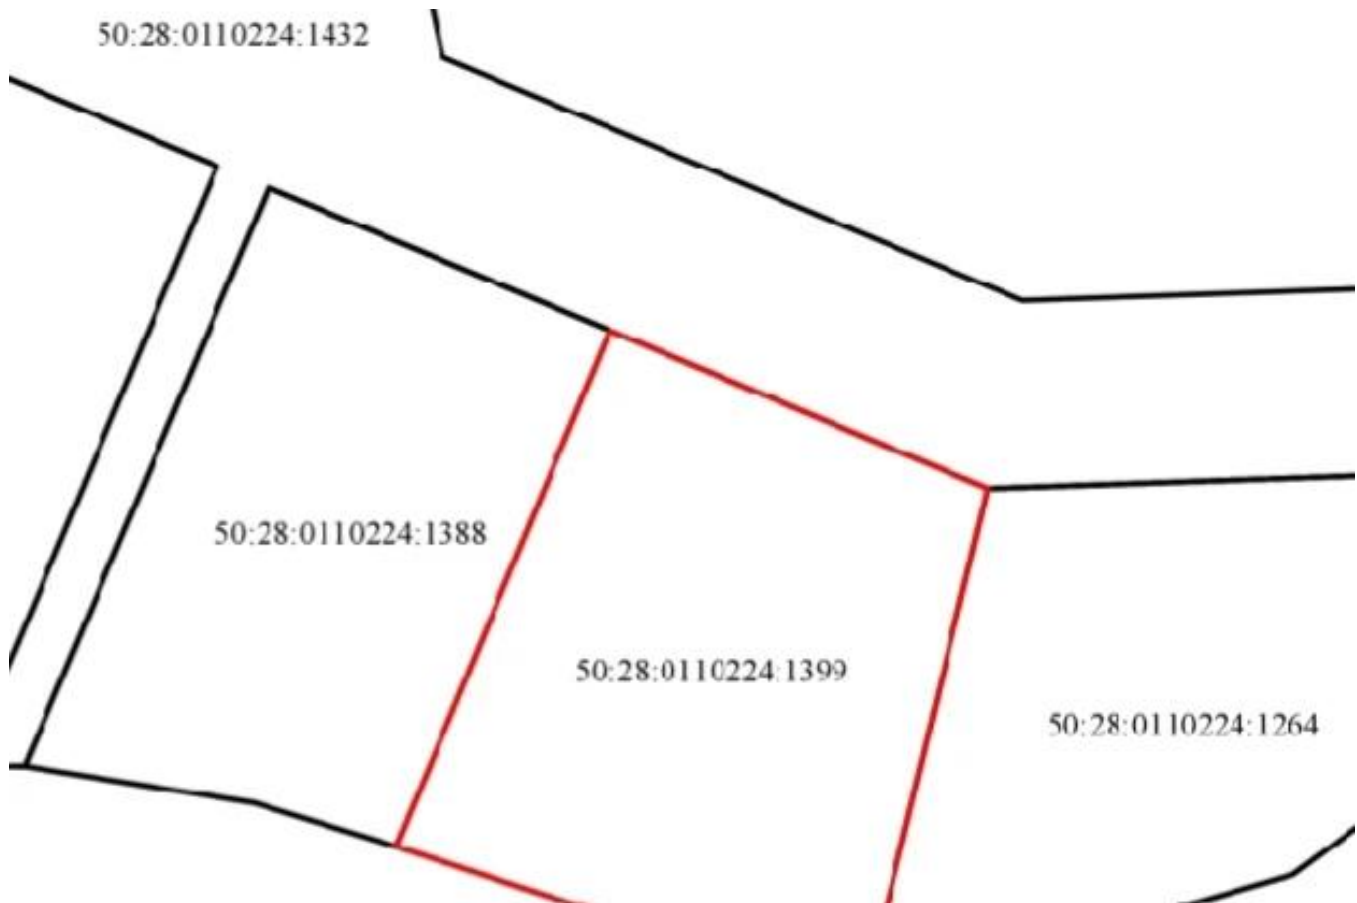

Продажа

**Продается участок 7 соток в КП
Новое Сонино**

Домодедово,

, 204

♦ руб. **2 900 000**

Продается участок 7.0 сот ИЖС в Новое Сонино. Участок правильной формы. Имеет форму квадрата. Электричество подведено. Рядом автобусная остановка до ЖД станции. Магазин в 5 мин ходьбы. Школа, сад, больница в 5км. КП находится в экологически чистом районе, окружен лесом. Подходит под семейную ипотеку на подряд. Ограничений нет. ГПЗУ получен. Кадастровый номер 50:28:0110224:1399. Цена 2 900 000.

Площадь участка: **7 сот.**
Название коттеджного поселка: **Новое Сонино**

Тип участка: **ИЖС**

Специалист по недвижимости

Янковский Роман Александрович

+7(929)682-1089

АН ЮржилСервис

+7(495)664-54-53
yurzhilservice.ru
6645453@mail.ru
ул Корнеева, д 1