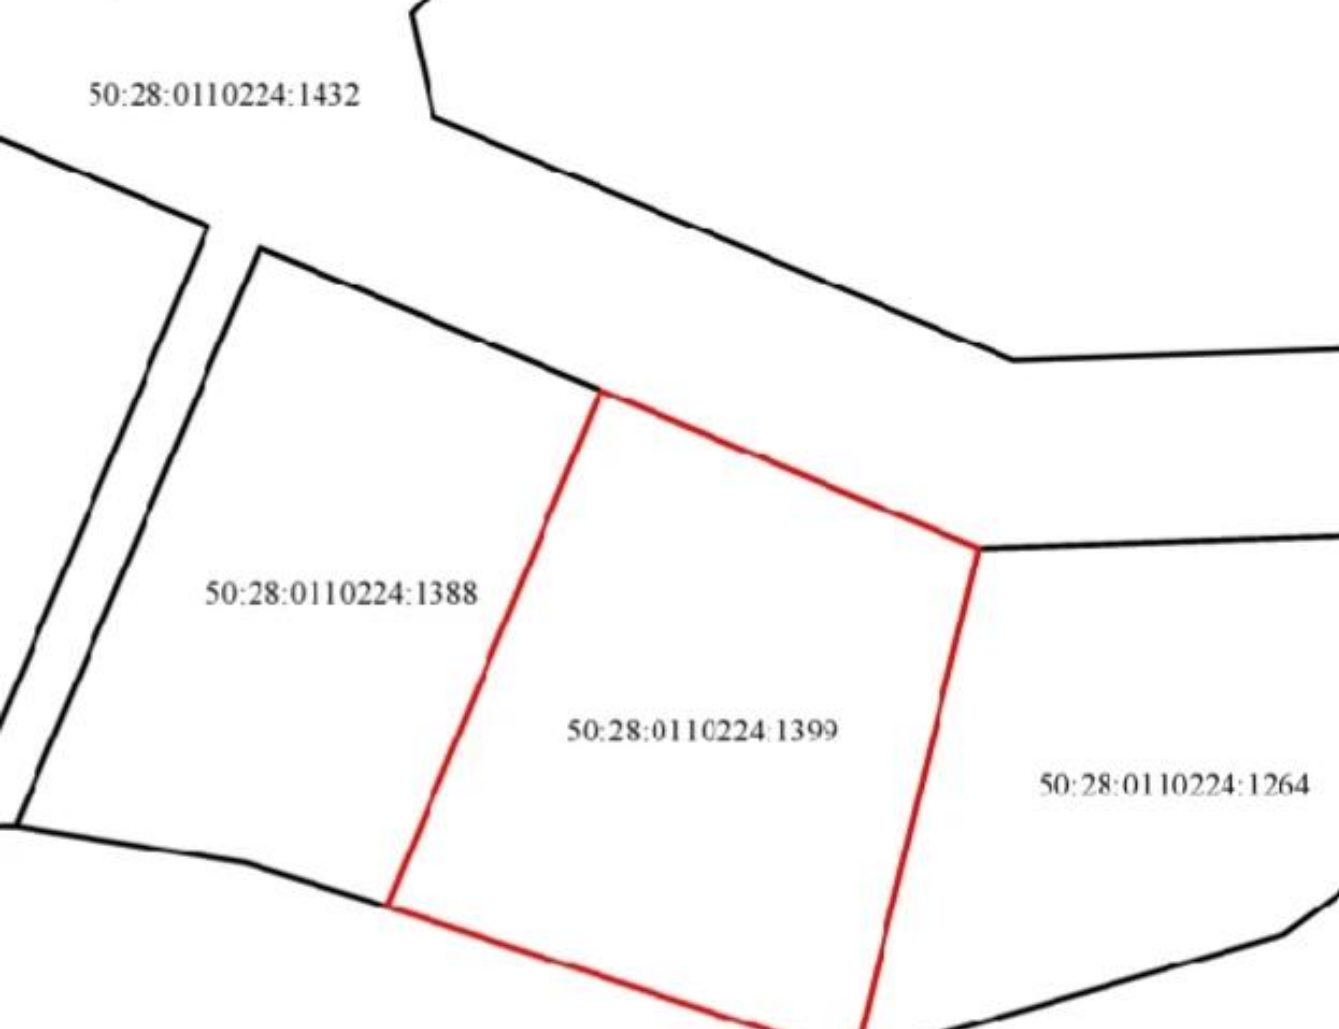

Продажа

**Продается участок 7 соток в КП
Новое Сонино**

Домодедово,

, 204

♦ руб. **2 900 000**

Продается участок 7.0 сот ИЖС в Новое Сонино. Участок правильной формы. Имеет форму квадрата. Электричество подведено. Рядом автобусная остановка до ЖД станции. Магазин в 5 мин ходьбы. Школа, сад, больница в 5км. КП находится в экологически чистом районе, окружен лесом. Подходит под семейную ипотеку на подряд. Ограничений нет. ГПЗУ получен. Кадастровый номер 50:28:0110224:1399. Цена 2 900 000.

Площадь участка: **7 сот.**
Название коттеджного поселка: **Новое Сонино**

Тип участка: **ИЖС**

Специалист по недвижимости

Янковский Роман Александрович

+7(929)682-1089

АН ЮржилСервис

+7(495)664-54-53
yurzhilservice.ru
6645453@mail.ru
ул Корнеева, д 1