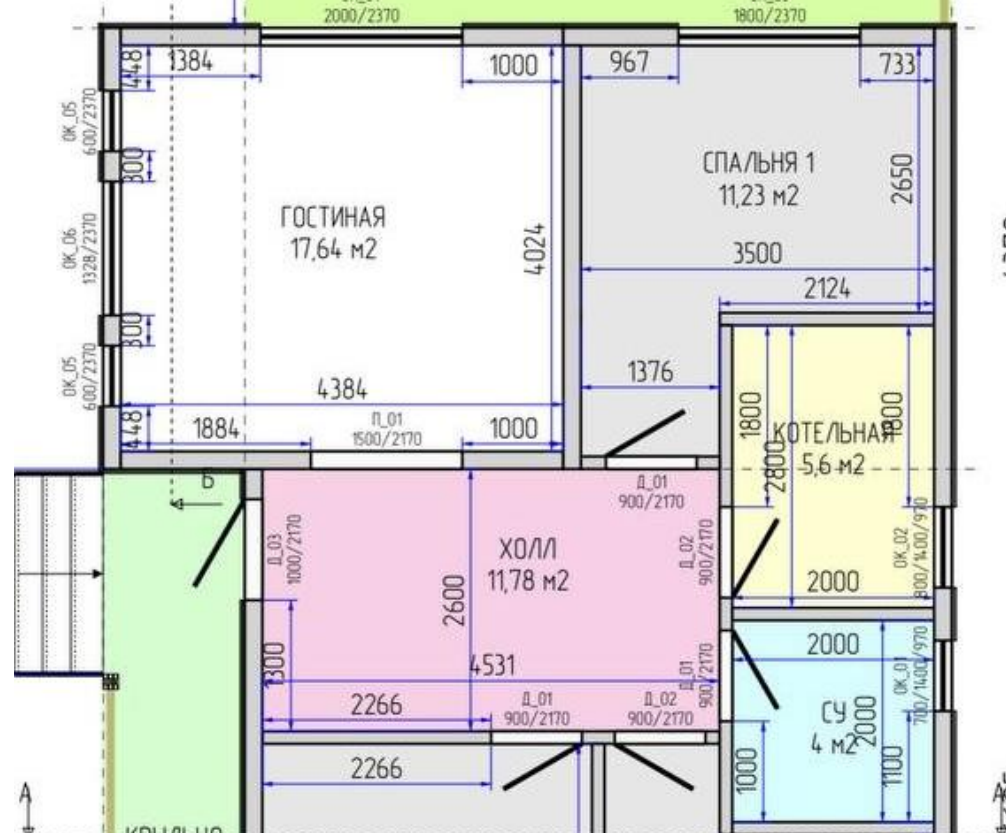

- Входная дверь ПВХ

Планировка:

- Прихожая (11,78 м2)

- Бойлерная+санузел

- Санузел (4 м2)

- Большая кухня - гостиная(17,64 м2)

- 3 спальни (размеры 12,17 м2+11,23 м2+10,26 м2)

В двух спальнях панорамные окна, в одной спальне выход на террасу

Тип дома: **каркасный**
Площадь участка: **6 сот.**
Год постройки: **2026**
Материал стен: **Экспериментальные материалы**
Количество спальных мест: **3**

Специалист по недвижимости

Янковская Яна Романовна