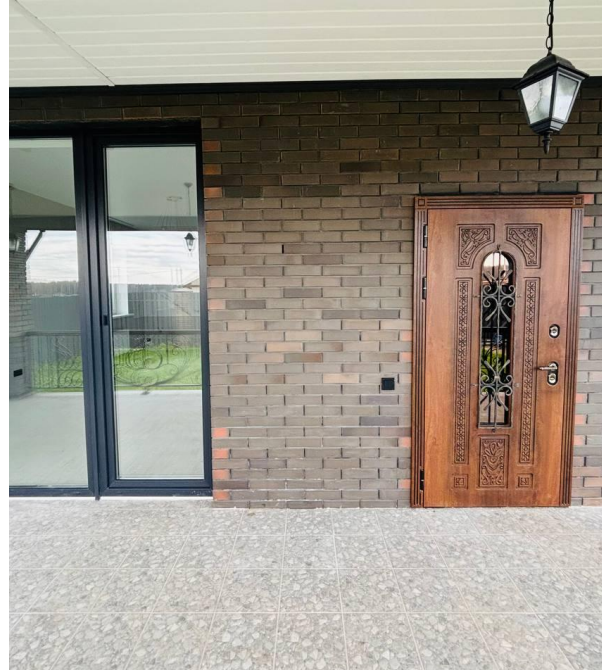

□ Дом мечты у леса в Домодедово!
Льготная ипотека 6%

□ Представляем вам идеальное гнездышко для загородной жизни. 115 м² уюта на участке 5.5 сотки с отделкой ПОД КЛЮЧ! □□

Внутри вас ждет продуманное пространство:

- Большая терраса для утреннего кофе
- Просторная кухня-гостиная для семейных вечеров
- Три спальни
- Раздельный санузел и бойлерная (она же второй санузел)

Главные плюсы:

- Электричество 15 кВт, своя скважина и септик
- По всему дому теплые полы + радиаторы
- Поселок находится в живописном месте, вокруг грибной лес. Тишина и свежий воздух. □□
- Отличная транспортная доступность: Каширское шоссе и М4 рядом. До остановки 7 минут.

Вся городская инфраструктура (поликлиника, школы, д/с, фитнес) — в 10 минутах езды в п. Растуново.

□ Звоните, покажем в удобное время! Есть вопросы? Спрашивайте)