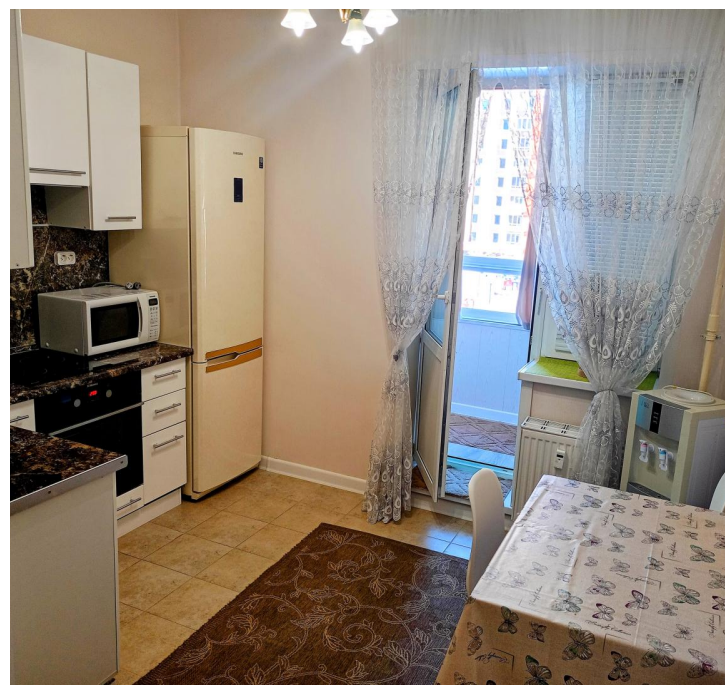

Аренда

1-к.квартира, 33.9 м², 4/17 эт.

Видное,

Московская обл, г Видное, пгт Мисайлово, мкр
Пригород Лесное, Литературный б-р, д 8

♦ руб. **35 000**

Сдам 1-комнатную квартиру 33.9 м² с балконом.
ЖК Пригород Лесное, Литературный бульвар, д.
8
д. Мисайлово, г/о Видное.

Количество комнат: **1**
Общая площадь: **33.9 м²**
Площадь кухни: **9.5 м²**
Этажей в доме: **17**
Тип балкона: **балкон**
Тип дома: **кирпично-монолитный**

Год постройки дома: **2019 г.**
Жилая площадь: **20 м²**
Этаж: **4**
Тип санузла: **Совмещенный**
Ремонт: **евроремонт**