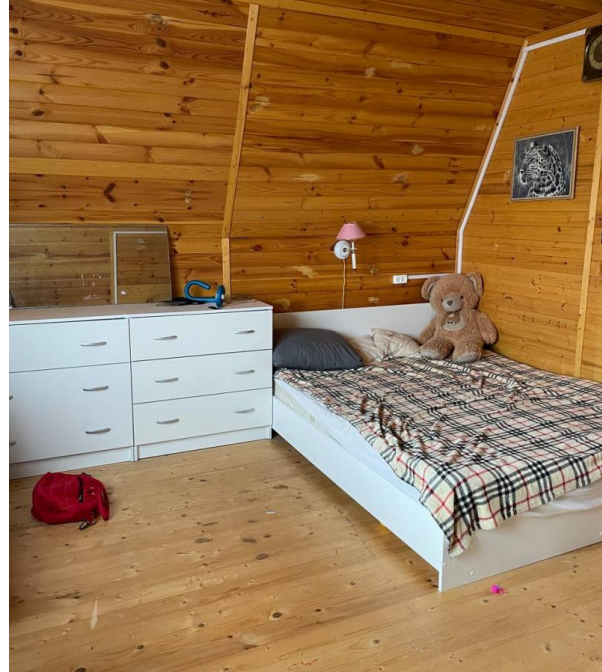

Дом для круглогодичного проживания. 2 этажа.  
На 2 этаже 2 большие спальни,  
На 1 этаже: кухня, гостиная, спальня, санузел с большой душевой кабиной. Канализация, свет и вода заведены в дом, вода колодец 12 колец, свет 15квт. На газ получено ТУ, подключение до 2027 года. На участке также есть баня с комнатой отдыха и помывочной, и хозяйственный сарай. Много плодовых и хвойных деревьев, цветы. Дом полностью меблирован, 2 двуспальные кровати, 4 раскладных дивана, 2 детских больших кровати, шкафы, стеллажи, комоды, журнальные столы, на кухне новый гарнитур и обеденная группа, есть необходимая бытовая техника (телевизоры, микроволновка, плита, холодильник, велотренажер). Вся мебель и техника остается. Для отдыха обустроена уютная крытая беседка рядом с мангальной зоной. Поселок относительно новый, много соседей живут на постоянной основе, до реки 100 метров, также рядом 2 платных пляжа и платная рыбалка. Через участок детская площадка. Дороги асфальтовая крошка. На участке отсыпана парковка на 2 автомобиля, забор проф лист по всему периметру. Вся инфраструктура в шаговой доступности. Ходит школьный автобус. Остановка общественного транспорта рядом: ходят автобусы до Москвы, Барыбино, Домодедово.  
1 собственник. Свободная продажа. Полная стоимость в ДКП.