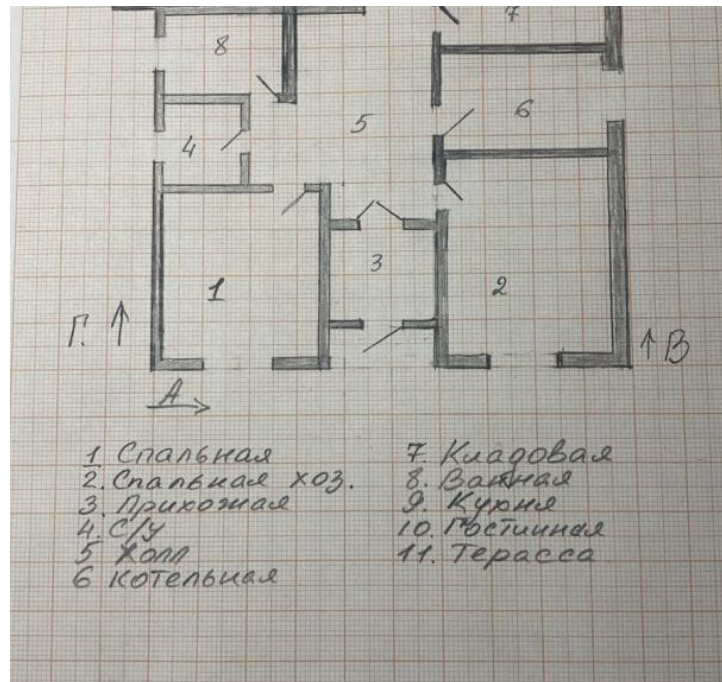

Продажа

**Купить дом 95 м² на участке 8 соток
в Домодедово — ИЖС, у реки
Северка**

Домодедово,

Московская обл, г Домодедово, деревня
Матчино, тер КП Береговой

◆ руб. **8 000 000**

Продаётся дом , одноэтажный, площадью 95 м кв, на участке 8 соток. Дом расположен в очень живописном месте, рядом с пляжем реки Северка и голубинскими озерами. Участок прямоугольной формы. Газ проходит по границе, электричество 15 кВт.

Тип объекта: **дом**

Общая площадь: **95 м²**

Этажей: **1**

Материал стен: **Блочный**

Тип комнат: **Изолированные**

Тип дома: **блочный**

Площадь участка: **8 сот.**

Год постройки: **2025**