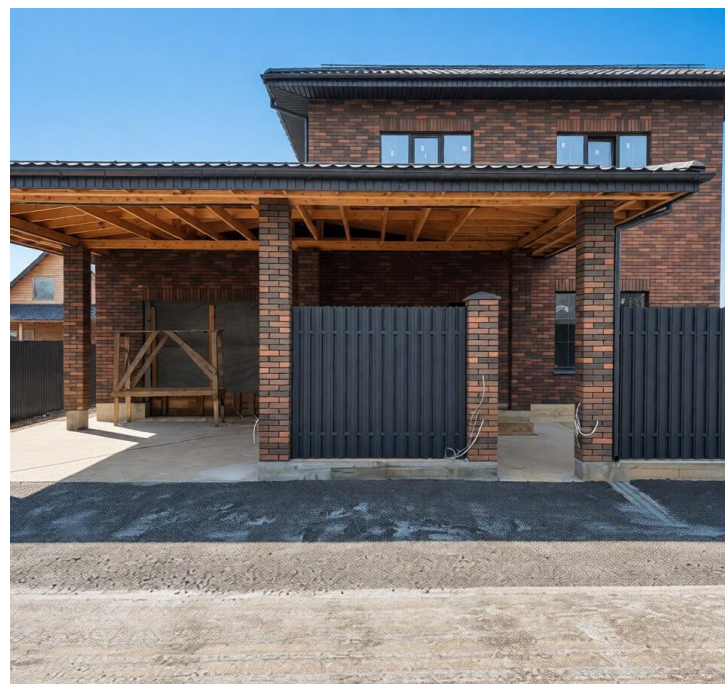

**Продажа**

**Коттедж 230 м<sup>2</sup> с участком 7 сот. в КП  
Бережки Парк | Семейная ипотека**

Подольск,

Московская обл, г Подольск, деревня Бережки,  
тер КП Бережки Парк

♦ руб. **17 500 000**

□ 2-х этажный коттедж 230 м<sup>2</sup> на участке 7 соток (ИЖС)  
□ Московская область, г. Подольск, КП «Бережки Парк»

□ О доме  
Материал стен: газоблоки

Фундамент: свайно-ростверковый монолитный

Окна: пластиковые, 3-камерные

Кровля: металлочерепица

Дом строился для себя по индивидуальному проекту — всё продумано до мелочей.

□ Планировка и пространство  
Гараж на 2 машины

Двор под навесом

Большая терраса с выходом в зону отдыха

□ Участок  
7 соток, сухой, правильной формы

Огорожен забором

Выполнен дренаж

□ Расположение и инфраструктура  
Удобный выезд на трассу М2

В пешей доступности — сетевые магазины

В 10 минутах езды — вся городская инфраструктура Подольска

□ Контакты  
Звоните! Отвечу на все вопросы, организую оперативный показ.

Тип объекта: **коттедж**  
Общая площадь: **230 м²**  
Этажей: **2**  
Материал стен: **Кирпичный**  
Тип комнат: **Изолированные**