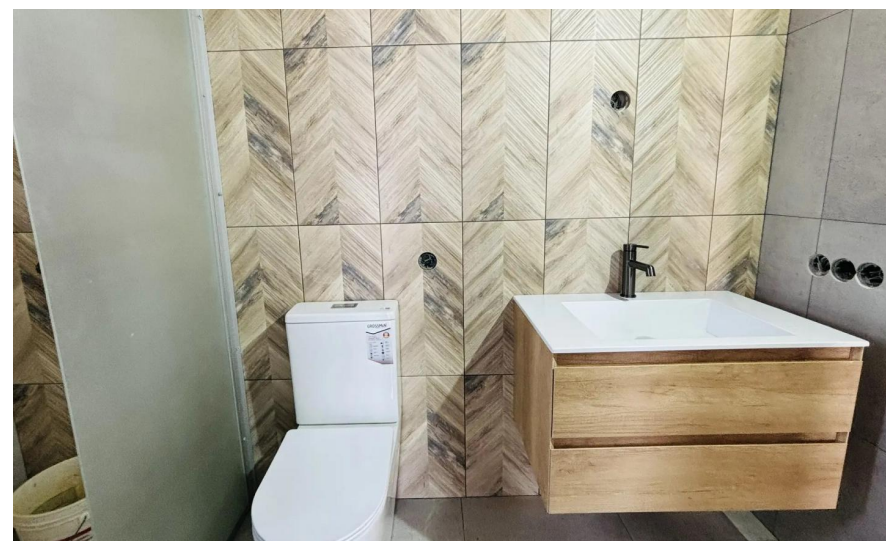

Тип объекта: **дом**
Общая площадь: **115 м²**
Этажей: **1**
Название коттеджного посёлка: **Кузьминский**
Отопление: **Электро**
Тип комнат: **Изолированные**

Тип дома: **блочный**
Площадь участка: **6 сот.**
Год постройки: **2025**
Материал стен: **Блочный**
Категория земли: **ИЖС**