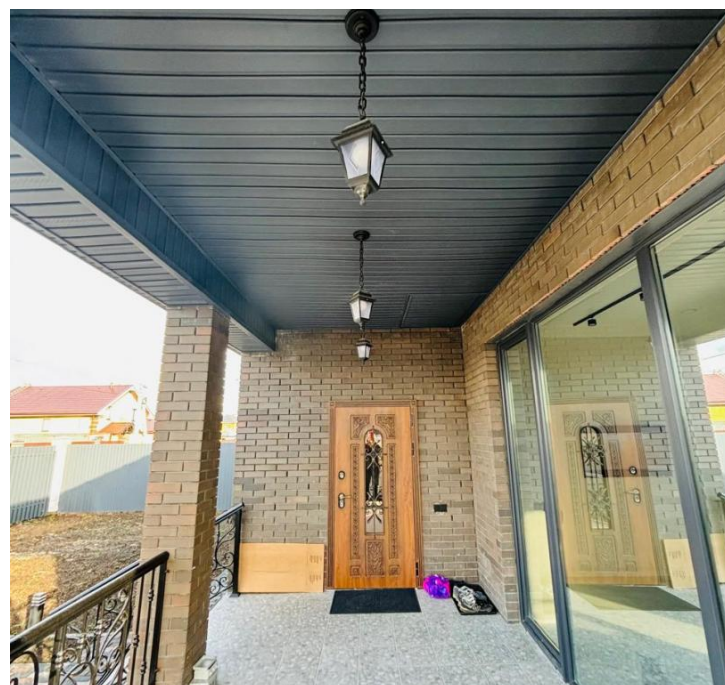

Продажа

**Продажа коттеджа 171 м² на участке
6.3 сотки**

Домодедово,

Московская область, городской округ
Домодедово, деревня Ильинское, КП Фаворит,
369

◆ руб. **17 500 000**

Продается коттедж 171 м2 на 6.3 сотках ИЖС!
г Домодедово, деревня Ильинское, КП Фаворит
26 км от МКАД!!!

ПОДХОДИТ ПОД СЕМЕЙНУЮ ИПОТЕКУ!!!

1 этаж 130 м2 + мансарда 41 м2.

Монолитная плита, стены газоблок +
облицовочный кирпич, крыша
металлочерепица.

Дорожки и машиноместо выложены
тротуарным камнем!

Планировка: