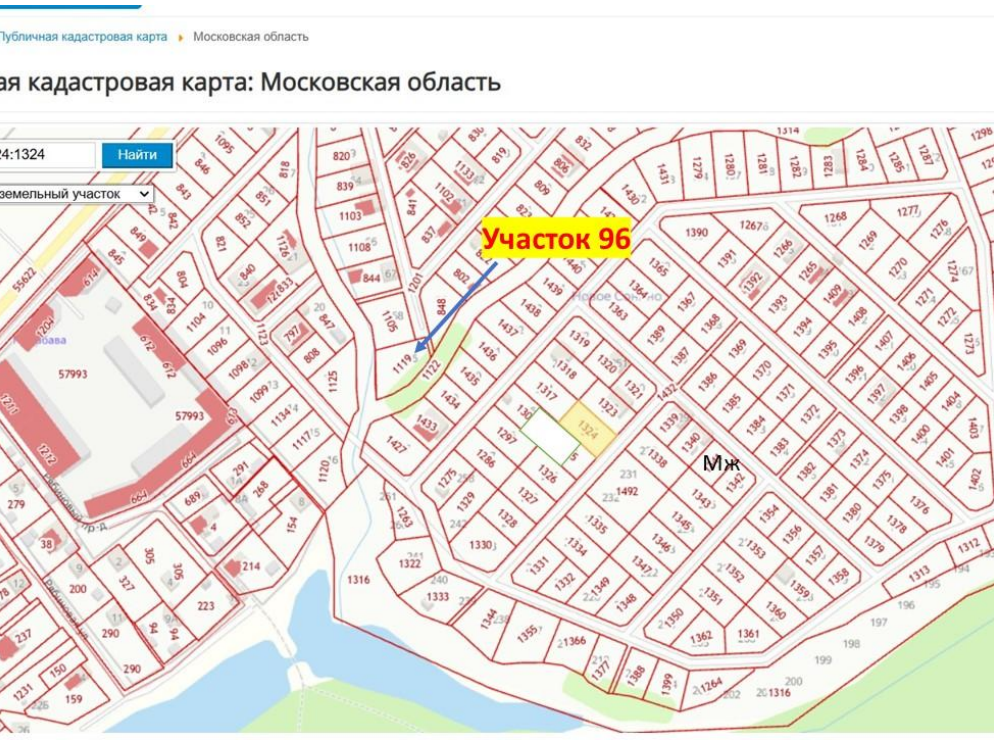

В 100 метрах большой пруд для купания,
рыбалки и для водных видов спорта.
Природа шикарная!
Ходит общественный транспорт в г.
Домодедово, в Барыбино, Растуново, в Москву
автобус ходит.
Кадастровый номер 50:28:0110224:1119

Можно купить по семейной ипотеке 6 %.
Ипотеку поможем одобрить.
Проект дома подберем.

Площадь участка: **10 сот.**
Название коттеджного поселка: **Новое Сонино**

Тип участка: **ИЖС**

Специалист по недвижимости