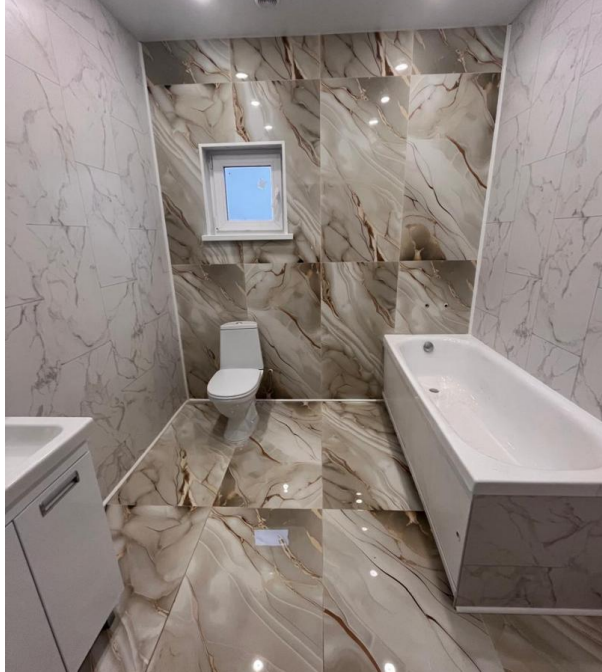

СЕМЕЙНАЯ ИПОТЕКА.

Продаётся каркасный дом 130 м2. КП Новое Матчино.

В доме 3 изолированные спальни, кухня гостиная, котельная зона, ванная и санузел. Земельный участок ИЖС 7 правильной формы. Каркас сделан качественно, обработан антисептиком, утеплитель 200 стены+крыша+пол, пароизоляция.

Дом находится в шаговой доступности от остановки общественного транспорта .

Дом подходит для круглогодичного проживания.