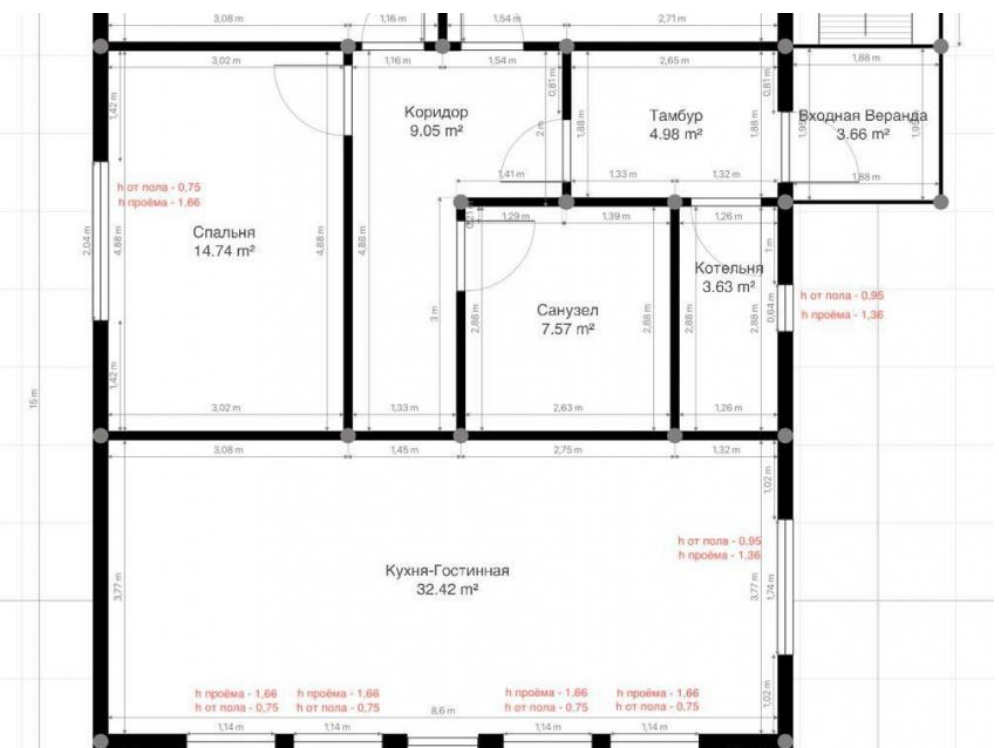

□ Планировка:  
Прихожая

Бойлерная (дополнительный санузел)

Просторная кухня-гостиная

3 спальни

Большой санузел

Терраса

□ Коммуникации:  
Электричество: 15 кВт

Септик

Тип дома: **каркасный**  
Площадь участка: **6 сот.**  
Год постройки: **2026**  
Материал стен: **Деревянный**  
Категория земли: **ИЖС**

Специалист по недвижимости

**Гореликова Эльза Владимировна**

+7(926)235-8480