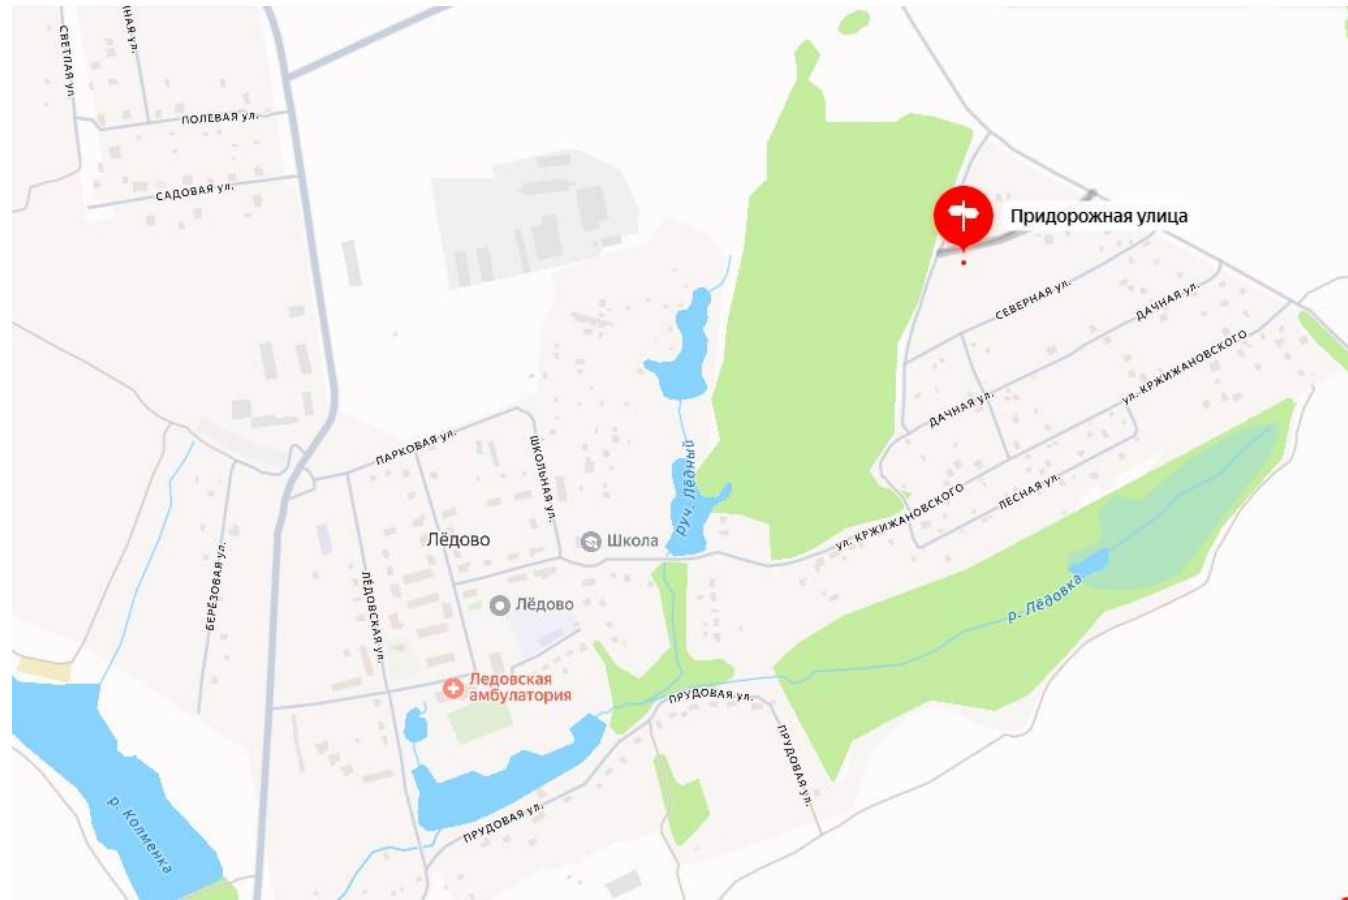

Продажа

Продажа участка ЛПХ 8 соток

Кашира,

Московская обл, г Кашира, поселок Ледово

📍 руб. **400 000**

Продам участок 21 сотка. ЛПХ.
Деревня Ледово с/пос Домнинское
Юг Московской области г.Кашира

Обалденно красивое место!

Газ по границе, ТУ получены.
Электричество 15 кВт
Участок угловой, рядом с грибным лесом.
Недалеко находится пляж на реке Ока.

Полная стоимость в ДКП. Один собственник

Площадь участка: **8 сот.**

Тип участка: **ЛПХ**