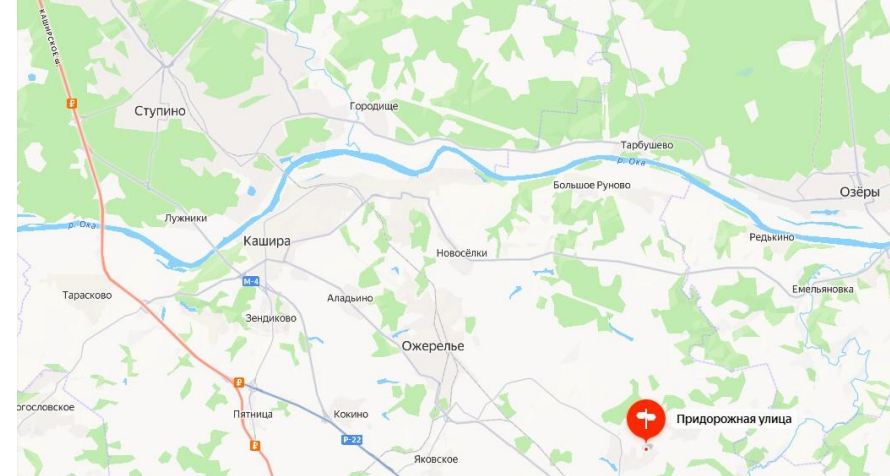

Продажа

Продажа участка ЛПХ 8 соток

Кашира,

Московская обл, г Кашира, поселок Ледово

📍 руб. **400 000**

Продам участок 21 сотка. ЛПХ.
Деревня Ледово с/пос Домнинское
Юг Московской области г.Кашира

Обалденно красивое место!

Газ по границе, ТУ получены.
Электричество 15 кВт
Участок угловой, рядом с грибным лесом.
Недалеко находится пляж на реке Ока.

Полная стоимость в ДКП. Один собственник

Площадь участка: **8 сот.**

Тип участка: **ЛПХ**