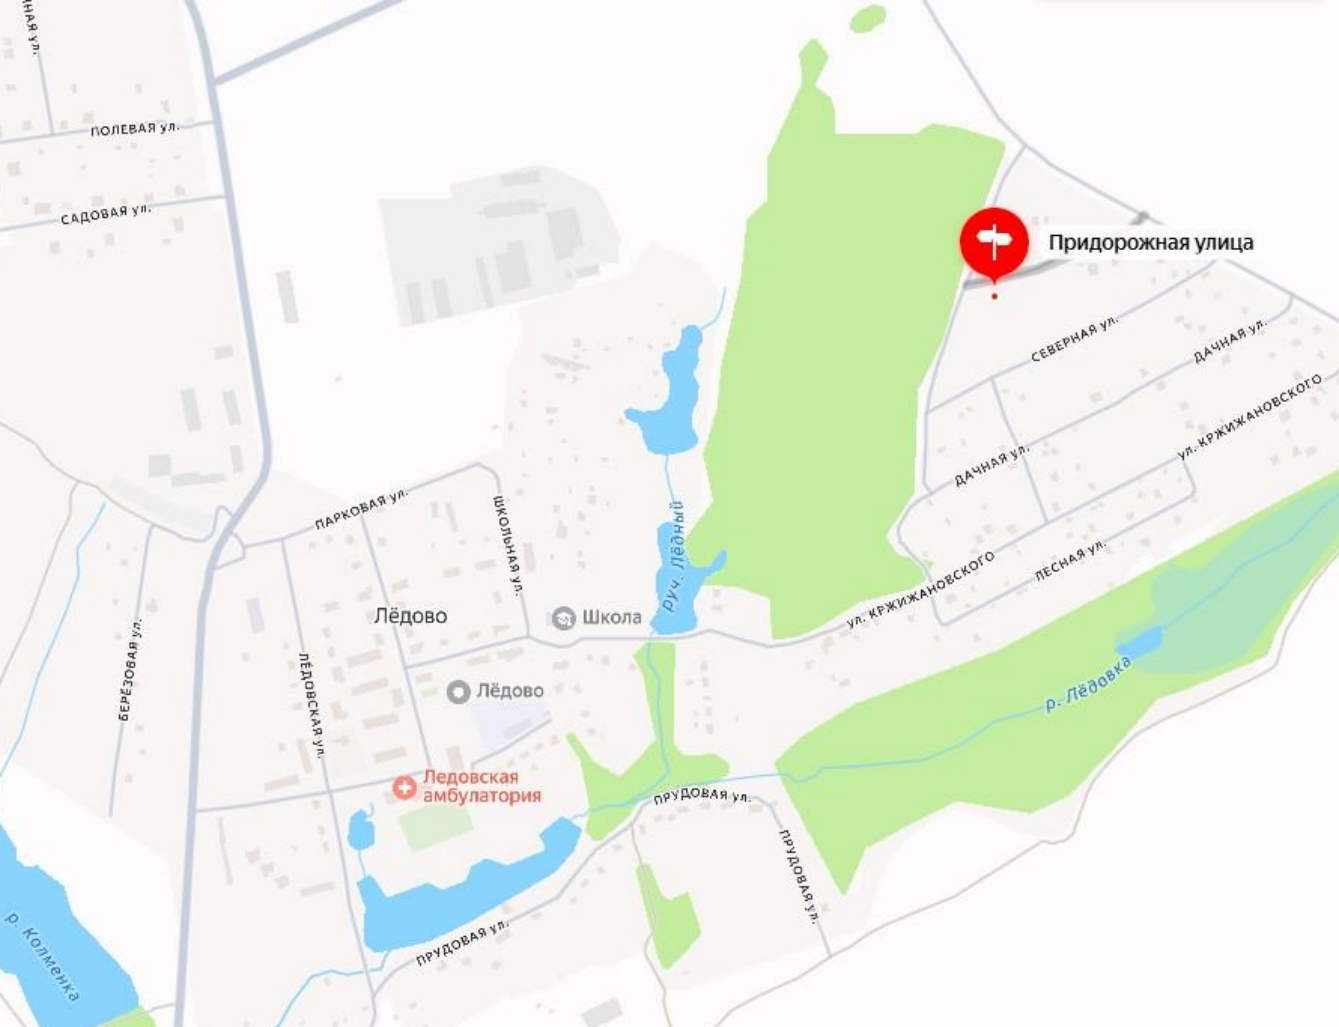

Продажа

Продажа участка ЛПХ 8 соток

Кашира,

Московская обл, г Кашира, поселок Ледово

📍 руб. **400 000**

Продам участок 21 сотка. ЛПХ.
Деревня Ледово с/пос Домнинское
Юг Московской области г.Кашира

Обалденно красивое место!

Газ по границе, ТУ получены.
Электричество 15 кВт
Участок угловой, рядом с грибным лесом.
Недалеко находится пляж на реке Ока.

Полная стоимость в ДКП. Один собственник

Площадь участка: **8 сот.**

Тип участка: **ЛПХ**