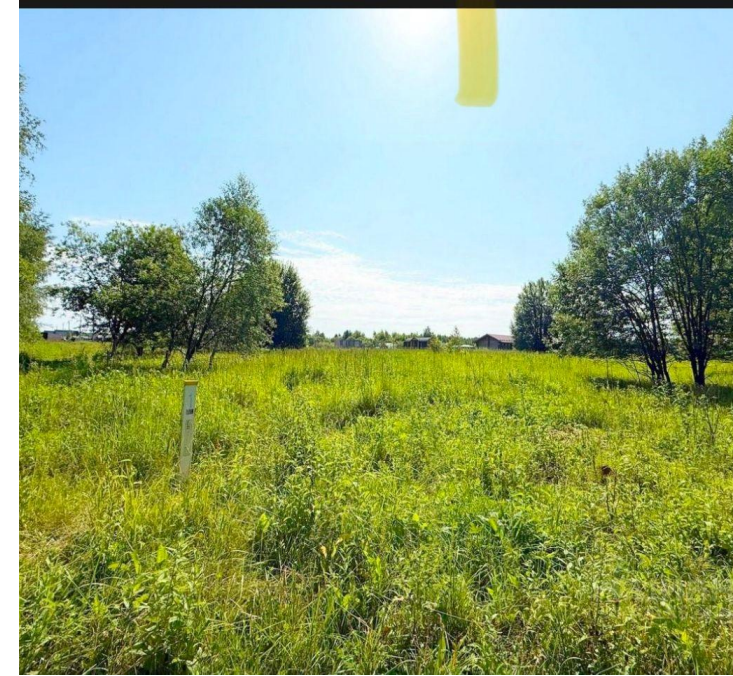

Продажа

Продажа участка ЛПХ 8 соток

Кашира,

Московская обл, г Кашира, поселок Ледово

📍 руб. **400 000**

Продам участок 21 сотка. ЛПХ.
Деревня Ледово с/пос Домнинское
Юг Московской области г.Кашира

Обалденно красивое место!

Газ по границе, ТУ получены.
Электричество 15 кВт
Участок угловой, рядом с грибным лесом.
Недалеко находится пляж на реке Ока.

Полная стоимость в ДКП. Один собственник

Площадь участка: **8 сот.**

Тип участка: **ЛПХ**